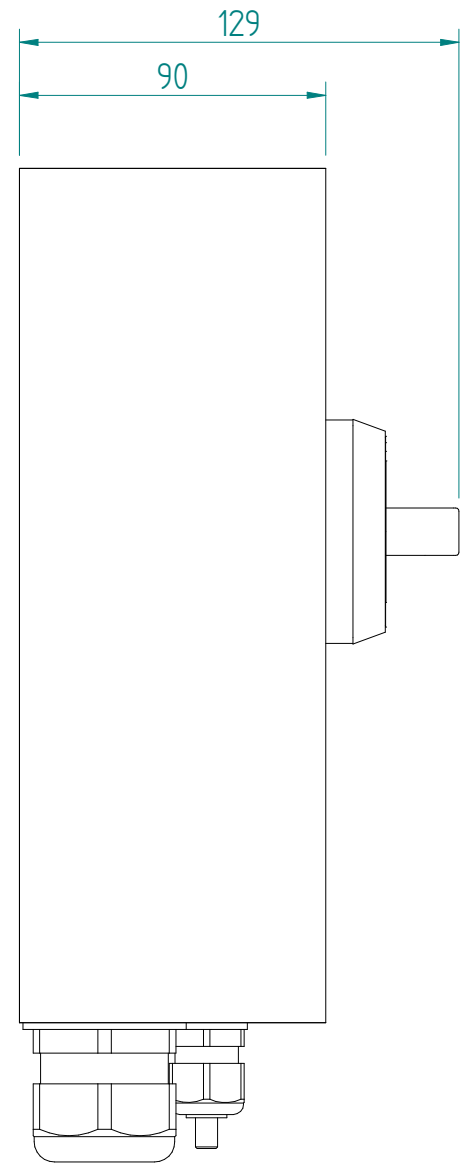

3P-63A AC23 22kW
 HK 1S+10

ATTENTION: Il presente disegno è di proprietà della ditta GIFAS ELECTRIC. Riproduzione vietata.
 ATTENTION: This design is property of GIFAS-ELECTRIC GmbH and may not be copied or distributed among unauthorized persons.