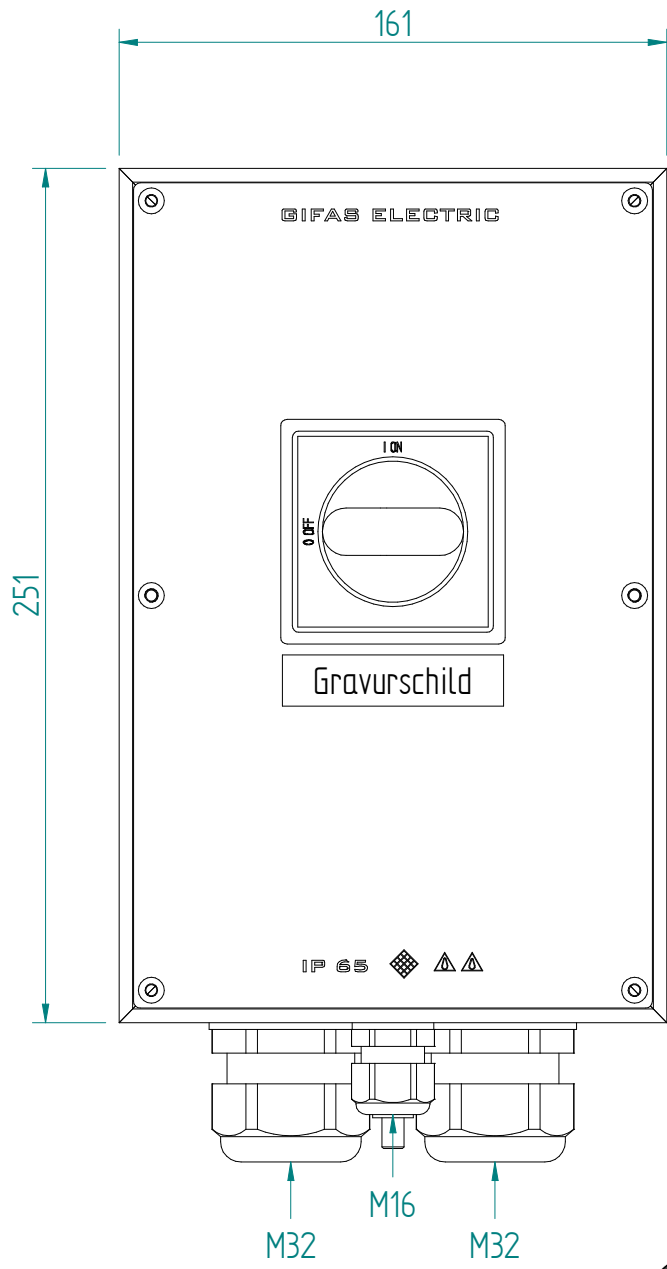

3P-63A AC23 22kW
 HK 1S+10

ATTENTION: Il presente disegno è di proprietà della ditta GIFAS ELECTRIC. Riproduzione vietata.
 ATTENTION: This design is property of GIFAS-ELECTRIC GmbH and may not be copied or distributed among unauthorized persons.