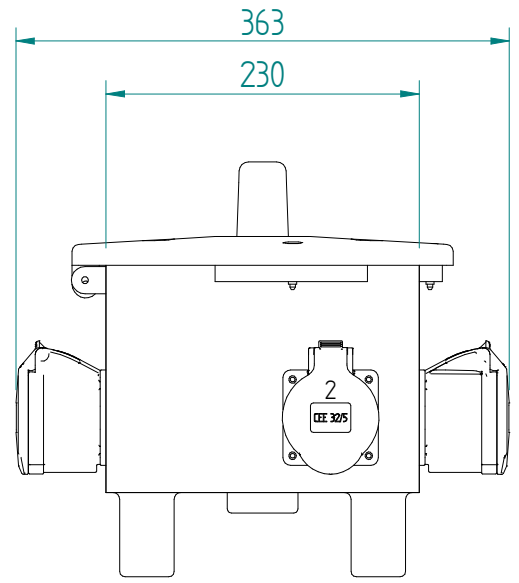

ACHTUNG: Diese Zeichnung ist geistiges Eigentum der Firma GIFAS-ELECTRIC und darf daher weder vervielfältigt noch Dritten zugänglich gemacht werden.
ATTENTION: Ce dessin est propriété de l'entreprise GIFAS-ELECTRIC et ne doit ni être copié ni remis à des tiers.

ATTENTION: Il presente disegno è di proprietà della ditta GIFAS ELECTRIC. Riproduzione vietata.
ATTENTION: This design is property of GIFAS-ELECTRIC GmbH and may not be copied or distributed among unauthorized persons.

GIFAS-ELECTRIC GmbH
Dietrichstrasse 2 - CH-9424 Rheineck
+41 71 886 44 44 info@gifas.ch
+41 71 886 44 44 www.gifas.ch

Stromverteiler
KSV 6700

Art.-Nr. : **050408**

10.03.2023

Blatt 1/2
beku