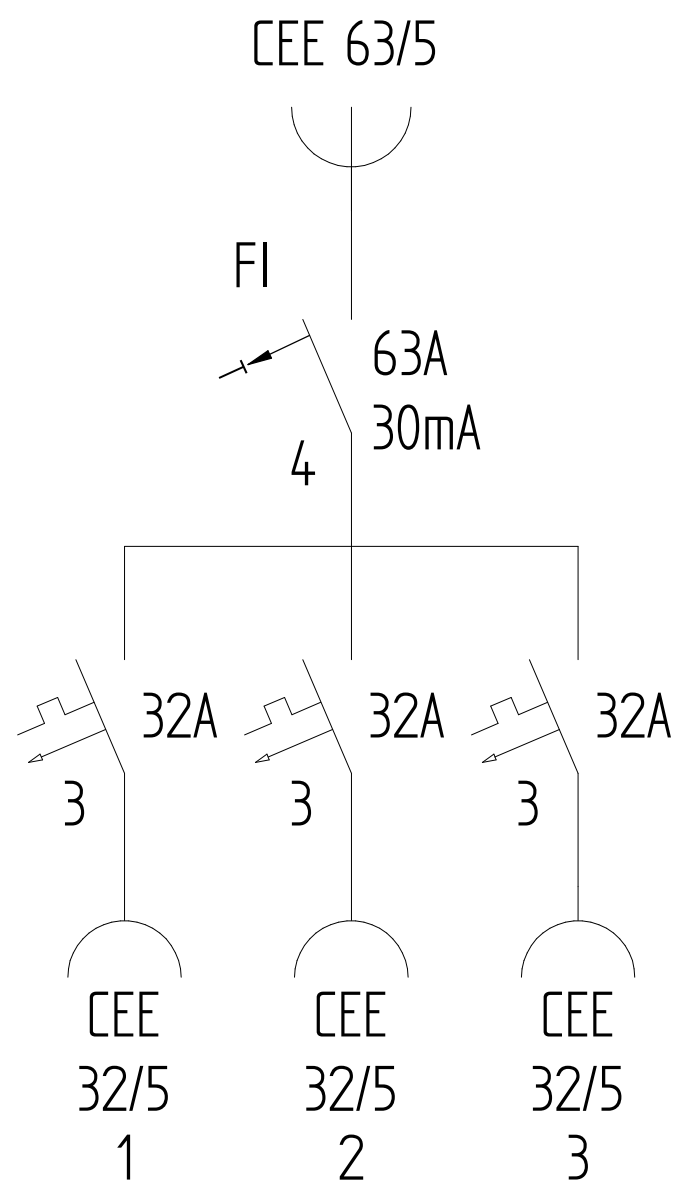

GIFAS-ELECTRIC GmbH
 Dietrichstrasse 2 - CH-9424 Rheineck
 +41 71 886 44 44 info@gifas.ch
 +41 71 886 44 44 www.gifas.ch

Stromverteiler
KSV 6700

Art.-Nr. : **050408**

10.03.2023

Blatt 1/2
 beku

ACHTUNG: Diese Zeichnung ist geistiges Eigentum der Firma GIFAS-ELECTRIC und darf daher weder vervielfältigt noch Dritten zugänglich gemacht werden.
 ATTENTION: Ce dessin est propriété de l'entreprise GIFAS-ELECTRIC et ne doit ni être copié ni remis à des tiers.