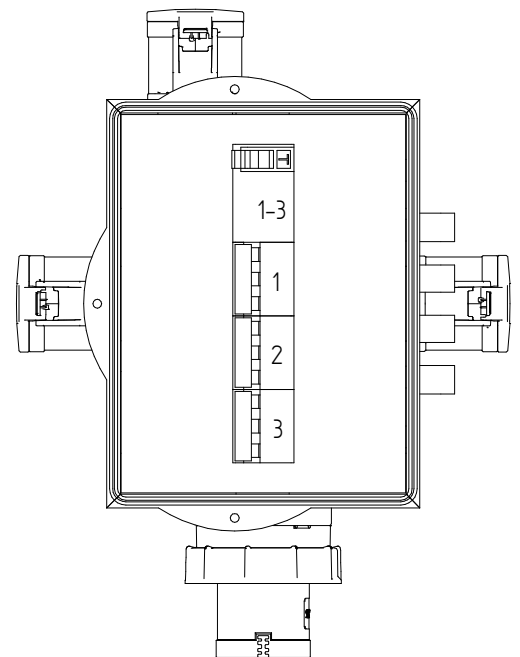

ACHTUNG: Diese Zeichnung ist geistiges Eigentum der Firma GIFAS-ELECTRIC und darf daher weder vervielfältigt noch Dritten zugänglich gemacht werden.
ATTENTION: Ce dessin est propriété de l'entreprise GIFAS-ELECTRIC et ne doit ni être copié ni remis à des tiers.

ATTENTION: Il presente disegno è di proprietà della ditta GIFAS ELECTRIC. Riproduzione vietata.
ATTENTION: This design is property of GIFAS-ELECTRIC GmbH and may not be copied or distributed among unauthorized persons.

GIFAS-ELECTRIC GmbH
Dietrichstrasse 2 - CH-9424 Rheineck
+41 71 886 44 44 info@gifas.ch
+41 71 886 44 44 www.gifas.ch

Stromverteiler
KSV 6700

Art.-Nr. : **050408**

10.03.2023

Blatt 1/2
beku