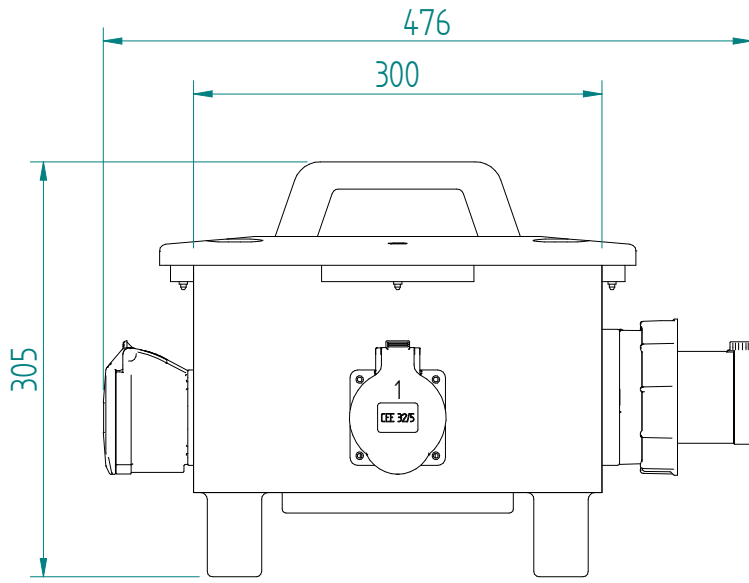

ACHTUNG: Diese Zeichnung ist geistiges Eigentum der Firma GIFAS-ELECTRIC und darf daher weder vervielfältigt noch Dritten zugänglich gemacht werden.
ATTENTION: Ce dessin est propriété de l'entreprise GIFAS-ELECTRIC et ne doit ni être copié ni remis à des tiers.

ATTENTION: Il presente disegno è di proprietà della ditta GIFAS ELECTRIC. Riproduzione vietata.
ATTENTION: This design is property of GIFAS-ELECTRIC GmbH and may not be copied or distributed among unauthorized persons.

GIFAS-ELECTRIC GmbH
Dietrichstrasse 2 - CH-9424 Rheineck
+41 71 886 44 44 info@gifas.ch
+41 71 886 44 44 www.gifas.ch

Stromverteiler
KSV 6700

Art.-Nr. : **050408**

10.03.2023

Blatt 1/2
beku