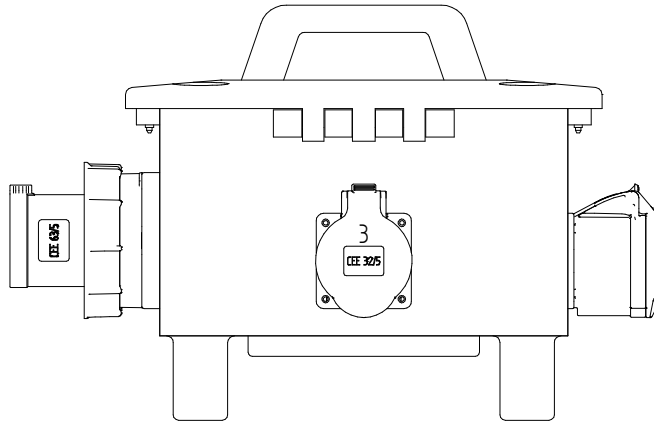

ACHTUNG: Diese Zeichnung ist geistiges Eigentum der Firma GIFAS-ELECTRIC und darf daher weder vervielfältigt noch Dritten zugänglich gemacht werden.
ATTENTION: Ce dessin est propriété de l'entreprise GIFAS-ELECTRIC et ne doit ni être copié ni remis à des tiers.

ATTENTION: Il presente disegno è di proprietà della ditta GIFAS ELECTRIC. Riproduzione vietata.
ATTENTION: This design is property of GIFAS-ELECTRIC GmbH and may not be copied or distributed among unauthorized persons.

GIFAS-ELECTRIC GmbH
Dietrichstrasse 2 - CH-9424 Rheineck
+41 71 886 44 44 info@gifas.ch
+41 71 886 44 44 www.gifas.ch

Stromverteiler
KSV 6700

Art.-Nr. : **050408**

10.03.2023

Blatt 1/2
beku