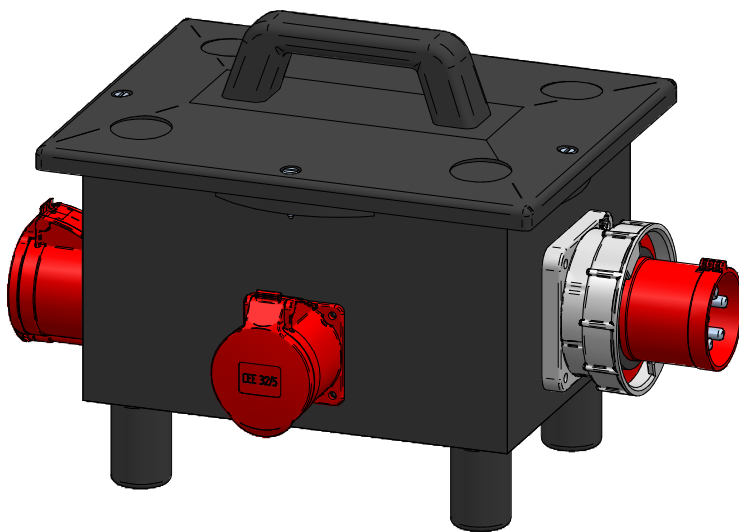

ACHTUNG: Diese Zeichnung ist geistiges Eigentum der Firma GIFAS-ELECTRIC und darf daher weder vervielfältigt noch Dritten zugänglich gemacht werden.
ATTENTION: Ce dessin est propriété de l'entreprise GIFAS-ELECTRIC et ne doit ni être copié ni remis à des tiers.

ATTENTION: Il presente disegno è di proprietà della ditta GIFAS ELECTRIC. Riproduzione vietata.
ATTENTION: This design is property of GIFAS-ELECTRIC GmbH and may not be copied or distributed among unauthorized persons.

GIFAS-ELECTRIC GmbH
Dietrichstrasse 2 - CH-9424 Rheineck
+41 71 886 44 44 info@gifas.ch
+41 71 886 44 44 www.gifas.ch

Stromverteiler
KSV 6700

Art.-Nr. : **050408**

10.03.2023

Blatt 1/2
beku