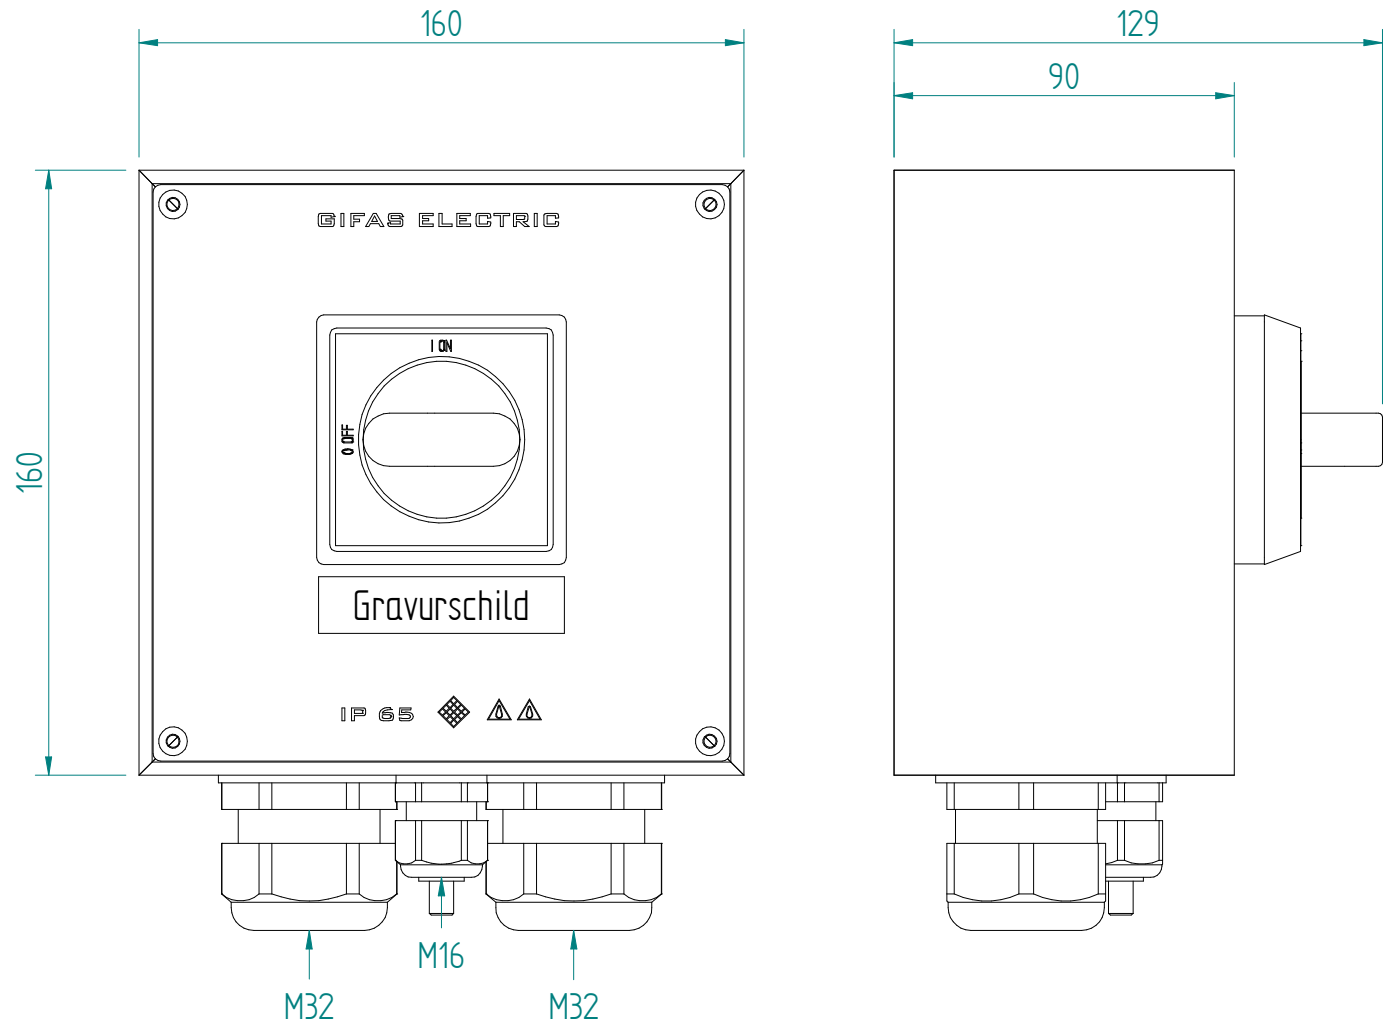

3P-63A AC23 22kW
 HK 1S+10

ATTENTION: Il presente disegno è di proprietà della ditta GIFAS ELECTRIC. Riproduzione vietata.
 ATTENTION: This design is property of GIFAS-ELECTRIC GmbH and may not be copied or distributed among unauthorized persons.