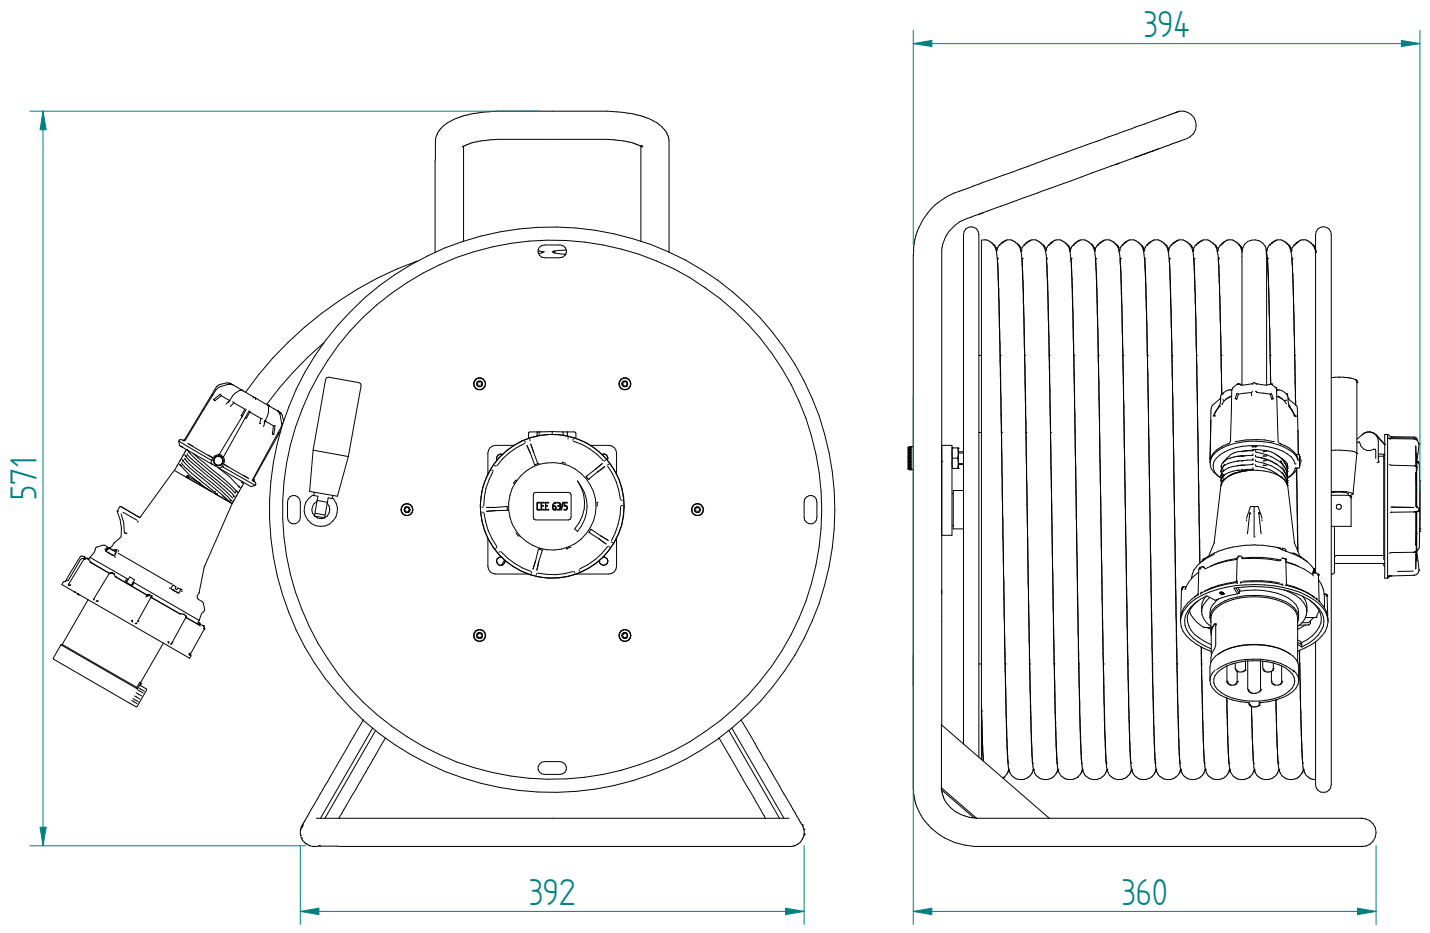

ACHTUNG: Diese Zeichnung ist geistiges Eigentum der Firma GIFAS-ELECTRIC und darf daher weder vervielfältigt noch Dritten zugänglich gemacht werden.
ATTENTION: Ce dessin est propriété de l'entreprise GIFAS-ELECTRIC et ne doit ni être copié ni remis à des tiers.

ATTENTION: Il presente disegno è di proprietà della ditta GIFAS ELECTRIC. Riproduzione vietata.
ATTENTION: This design is property of GIFAS-ELECTRIC GmbH and may not be copied or distributed among unauthorized persons.

GIFAS-ELECTRIC GmbH Dietrichstrasse 2 - CH-9424 Rheineck ☎ +41 71 886 44 44 ✉ info@gifas.ch 📠 +41 71 886 44 44 🌐 www.gifas.ch	Kabelrolle KR 504	Art.-Nr. : 056424	
		20.09.2024	Blatt 1/1 phwa