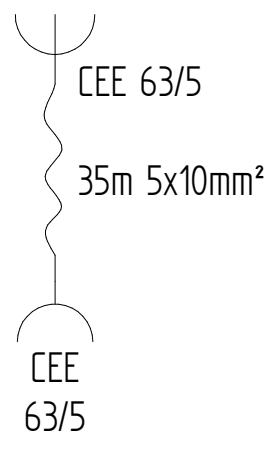

ACHTUNG: Diese Zeichnung ist geistiges Eigentum der Firma GIFAS-ELECTRIC und darf daher weder vervielfältigt noch Dritten zugänglich gemacht werden.
ATTENTION: Ce dessin est propriété de l'entreprise GIFAS-ELECTRIC et ne doit ni être copié ni remis à des tiers.

ATTENTION: Il presente disegno è di proprietà della ditta GIFAS ELECTRIC. Riproduzione vietata.
ATTENTION: This design is property of GIFAS-ELECTRIC GmbH and may not be copied or distributed among unauthorized persons.

GIFAS-ELECTRIC GmbH Dietrichstrasse 2 - CH-9424 Rheineck ☎ +41 71 886 44 44 ✉ info@gifas.ch 📠 +41 71 886 44 44 🌐 www.gifas.ch	Kabelrolle KR 504	Art.-Nr. : 056424	
		20.09.2024	Blatt 1/1 phwa