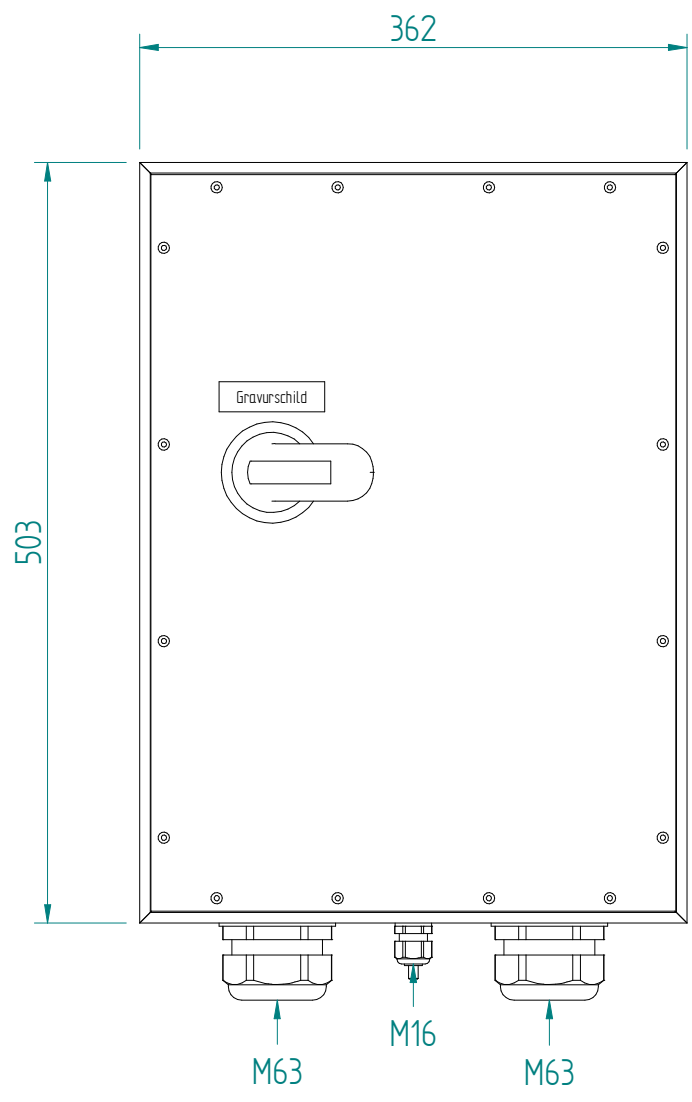

3P-200A AC23 110kW  
 HK 1S+10

ATTENTION: Il presente disegno è di proprietà della ditta GIFAS ELECTRIC. Riproduzione vietata.  
 ATTENTION: This design is property of GIFAS-ELECTRIC GmbH and may not be copied or distributed among unauthorized persons.