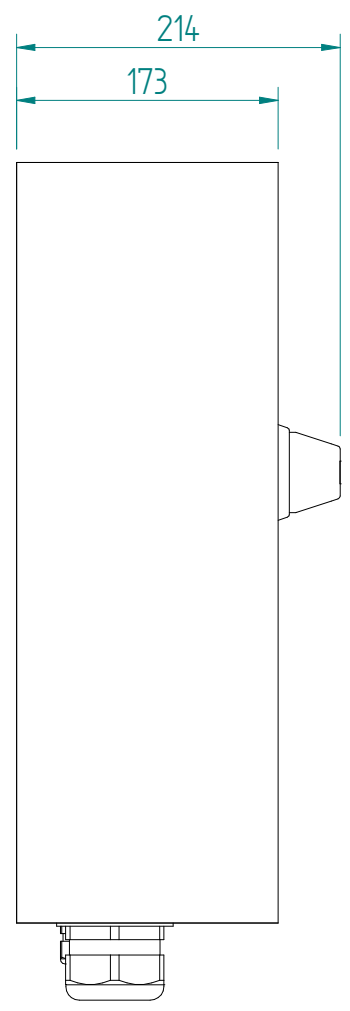

3P-200A AC23 110kW  
 HK 1S+10

ATTENTION: Il presente disegno è di proprietà della ditta GIFAS ELECTRIC. Riproduzione vietata.  
 ATTENTION: This design is property of GIFAS-ELECTRIC GmbH and may not be copied or distributed among unauthorized persons.