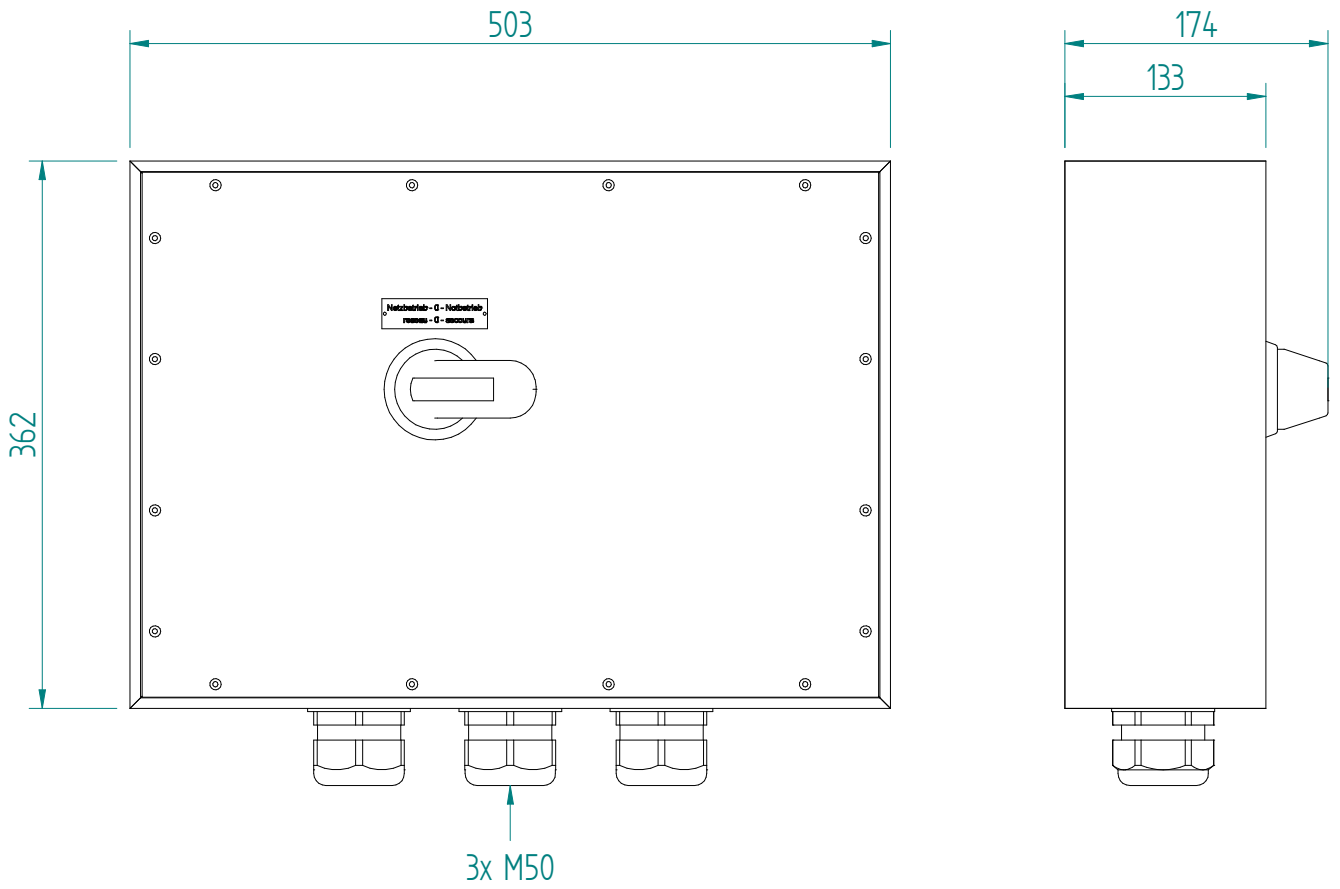

4P-90A AC23 45kW
 1-0-2

ATTENTION: Il presente disegno è di proprietà della ditta GIFAS ELECTRIC. Riproduzione vietata.
 ATTENTION: This design is property of GIFAS-ELECTRIC GmbH and may not be copied or distributed among unauthorized persons.