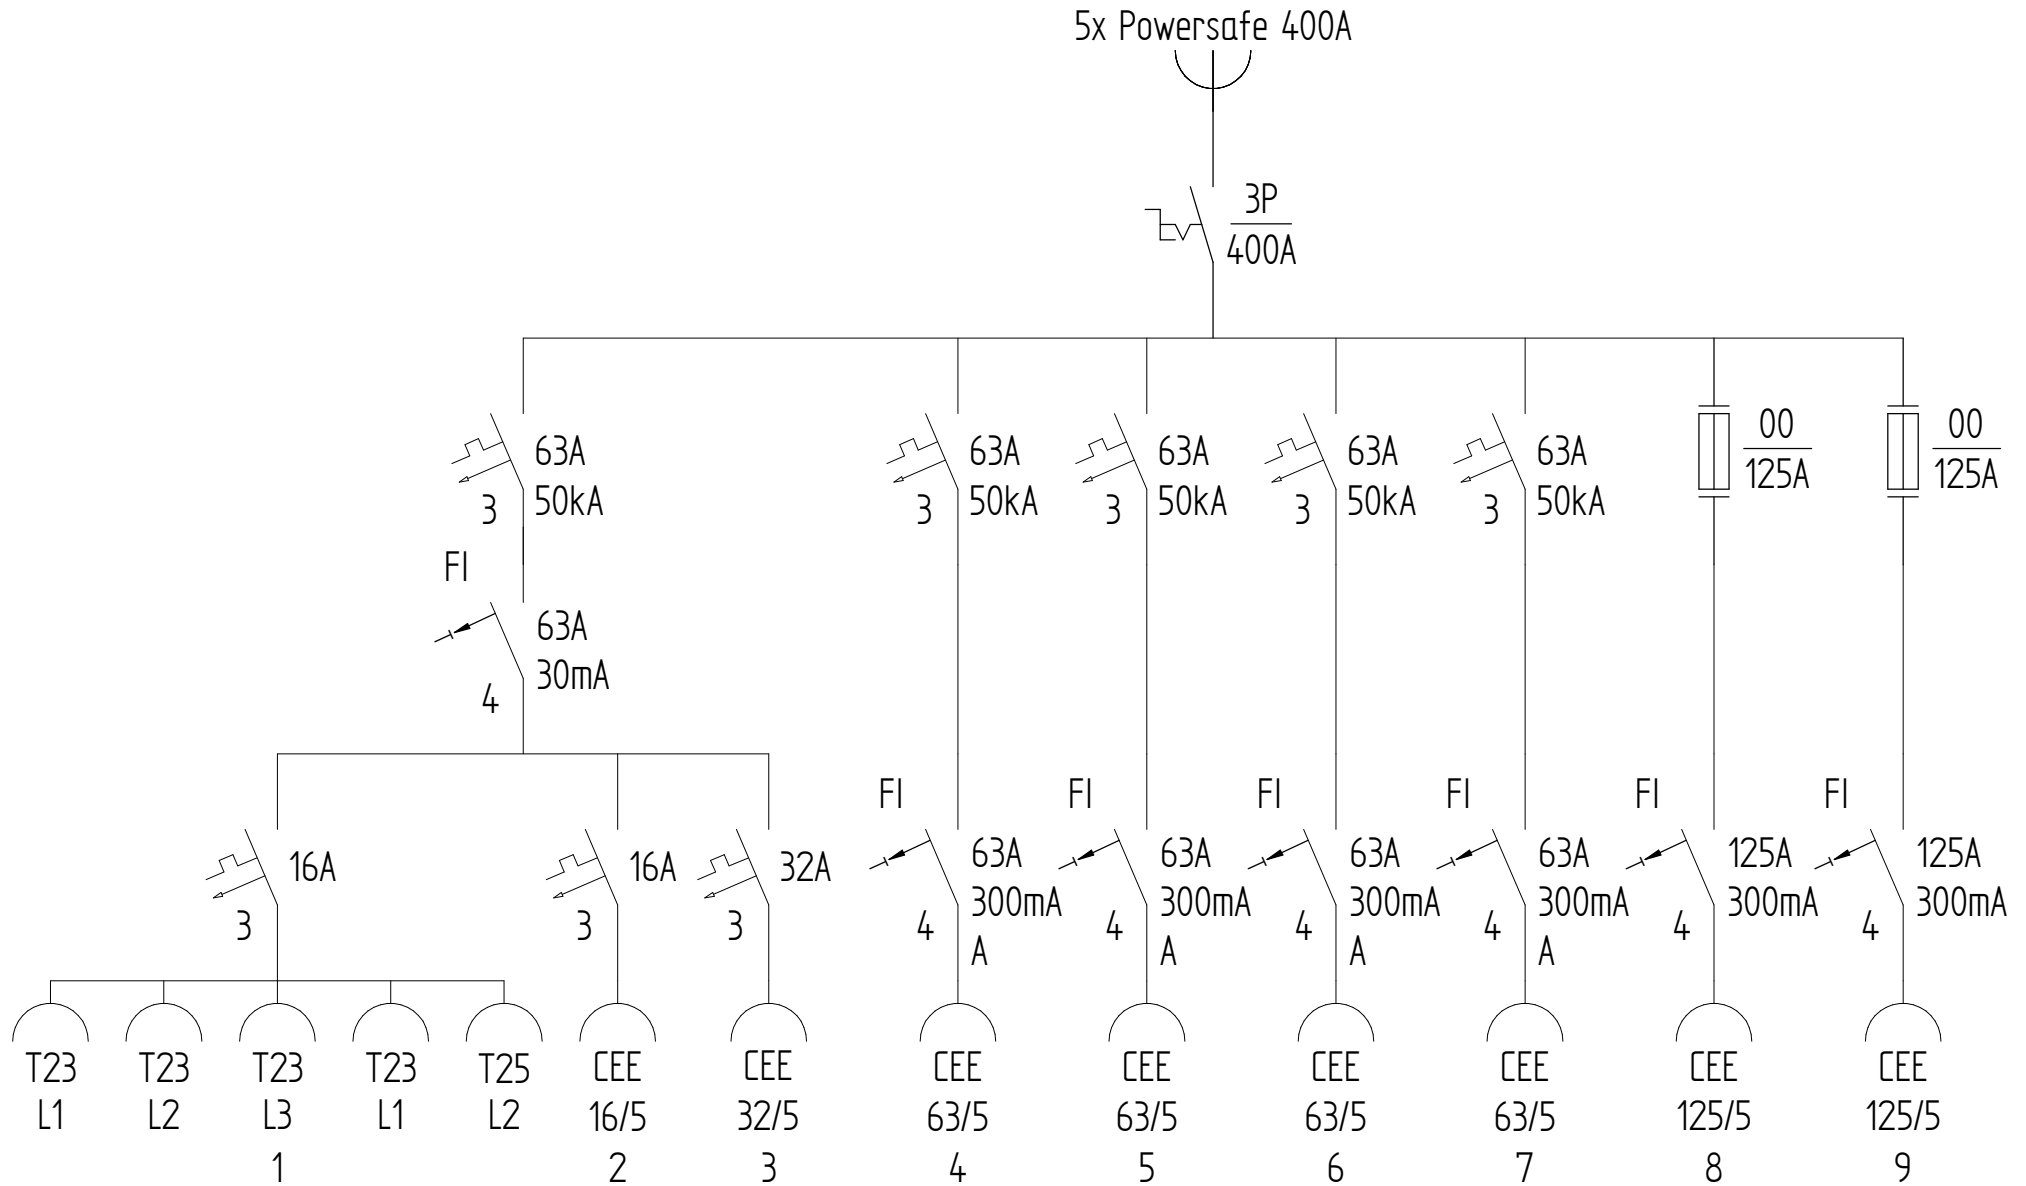

GIFAS
ELECTRIC

GIFAS-ELECTRIC GmbH
Dietrichstrasse 2 - CH-9424 Rheineck
+41 71 886 44 44 info@gifas.ch
+41 71 886 44 44 www.gifas.ch

Baustromverteiler
BSV 400A

Art.-Nr. : **216294**

06.10.2020

Blatt 2/3
beku