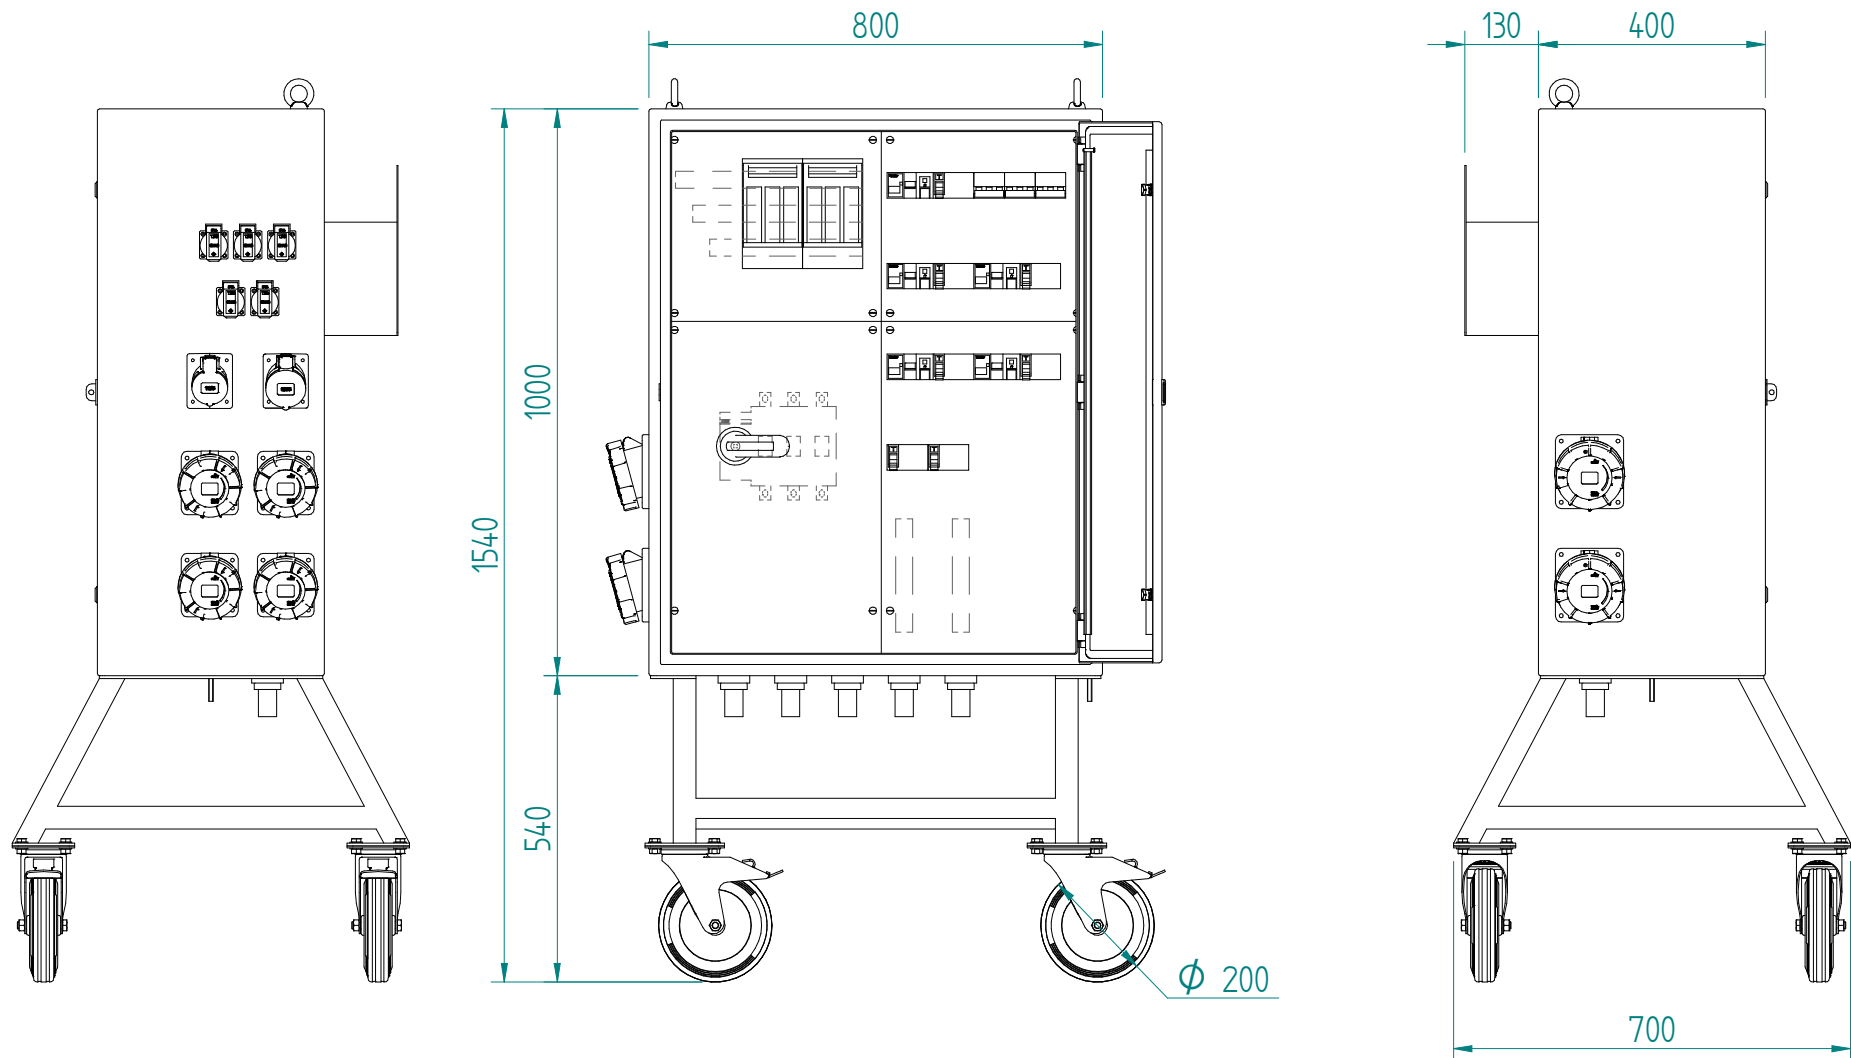

GIFAS
ELECTRIC

GIFAS-ELECTRIC GmbH
Dietrichstrasse 2 - CH-9424 Rheineck
☎ +41 71 886 44 44 ✉ info@gifas.ch
📠 +41 71 886 44 44 🌐 www.gifas.ch

Baustromverteiler
BSV 400A

Art.-Nr. : **216294**

06.10.2020

Blatt 1/3
beku