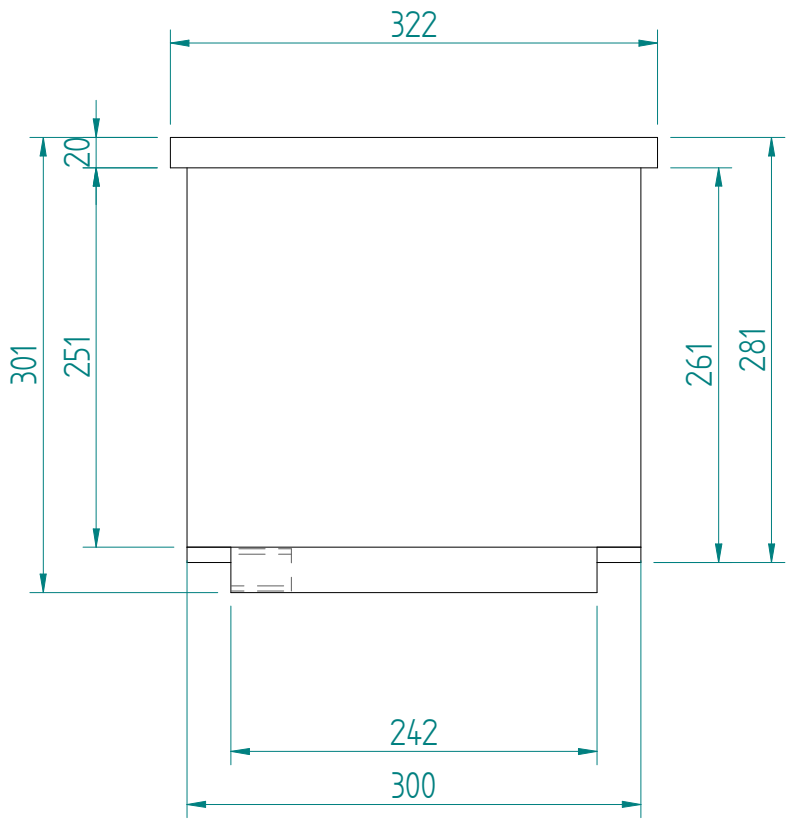

ACHTUNG: Diese Zeichnung ist geistiges Eigentum der Firma GIFAS-ELECTRIC und darf daher weder vervielfältigt noch Dritten zugänglich gemacht werden.
ATTENTION: Ce dessin est propriété de l'entreprise GIFAS-ELECTRIC et ne doit ni être copié ni remis à des tiers.

ATTENTION: Il presente disegno è di proprietà della ditta GIFAS ELECTRIC. Riproduzione vietata.
ATTENTION: This design is property of GIFAS-ELECTRIC GmbH and may not be copied or distributed among unauthorized persons.

GIFAS-ELECTRIC GmbH
Dietrichstrasse 2 - CH-9424 Rheineck
+41 71 886 44 44 info@gifas.ch
+41 71 886 44 44 www.gifas.ch

Ausparungsbox
Fonto 93xx

Art.-Nr. : **220847**

30.08.2022

Blatt 1/1
beku