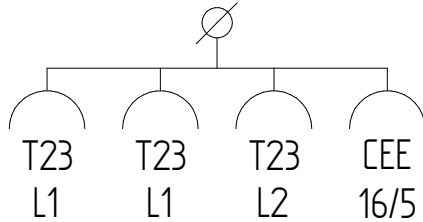

max. Vorsicherung 16A

GIFAS
ELECTRIC

GIFAS-ELECTRIC GmbH
Dietrichstrasse 2 - CH-9424 Rheineck
☎ +41 71 886 44 44 ✉ info@gifas.ch
📠 +41 71 886 44 44 🌐 www.gifas.ch

Stromverteiler
Pegasus

Art.-Nr. : **227303**