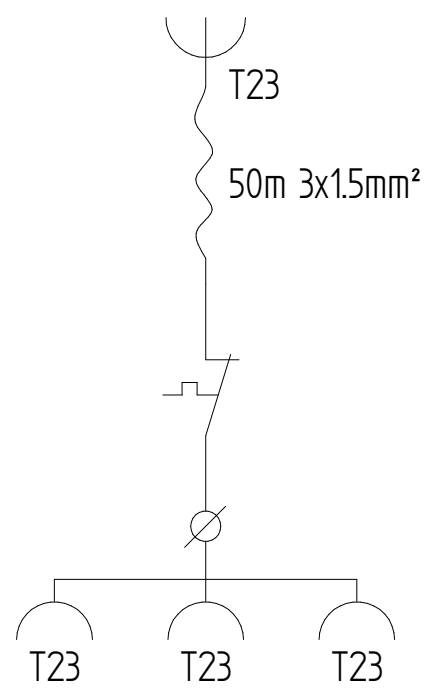

ACHTUNG: Diese Zeichnung ist geistiges Eigentum der Firma GIFAS-ELECTRIC und darf daher weder vervielfältigt noch Dritten zugänglich gemacht werden.
ATTENTION: Ce dessin est propriété de l'entreprise GIFAS-ELECTRIC et ne doit ni être copié ni remis à des tiers.

ATTENTION: Il presente disegno è di proprietà della ditta GIFAS ELECTRIC. Riproduzione vietata.
ATTENTION: This design is property of GIFAS-ELECTRIC GmbH and may not be copied or distributed among unauthorized persons.

GIFAS-ELECTRIC GmbH
Dietrichstrasse 2 - CH-9424 Rheineck
+41 71 886 44 44 info@gifas.ch
+41 71 886 44 44 www.gifas.ch

Kabelrolle
KR 502

Art.-Nr. : **227790**

21.03.2022

Blatt 1/1
phwa