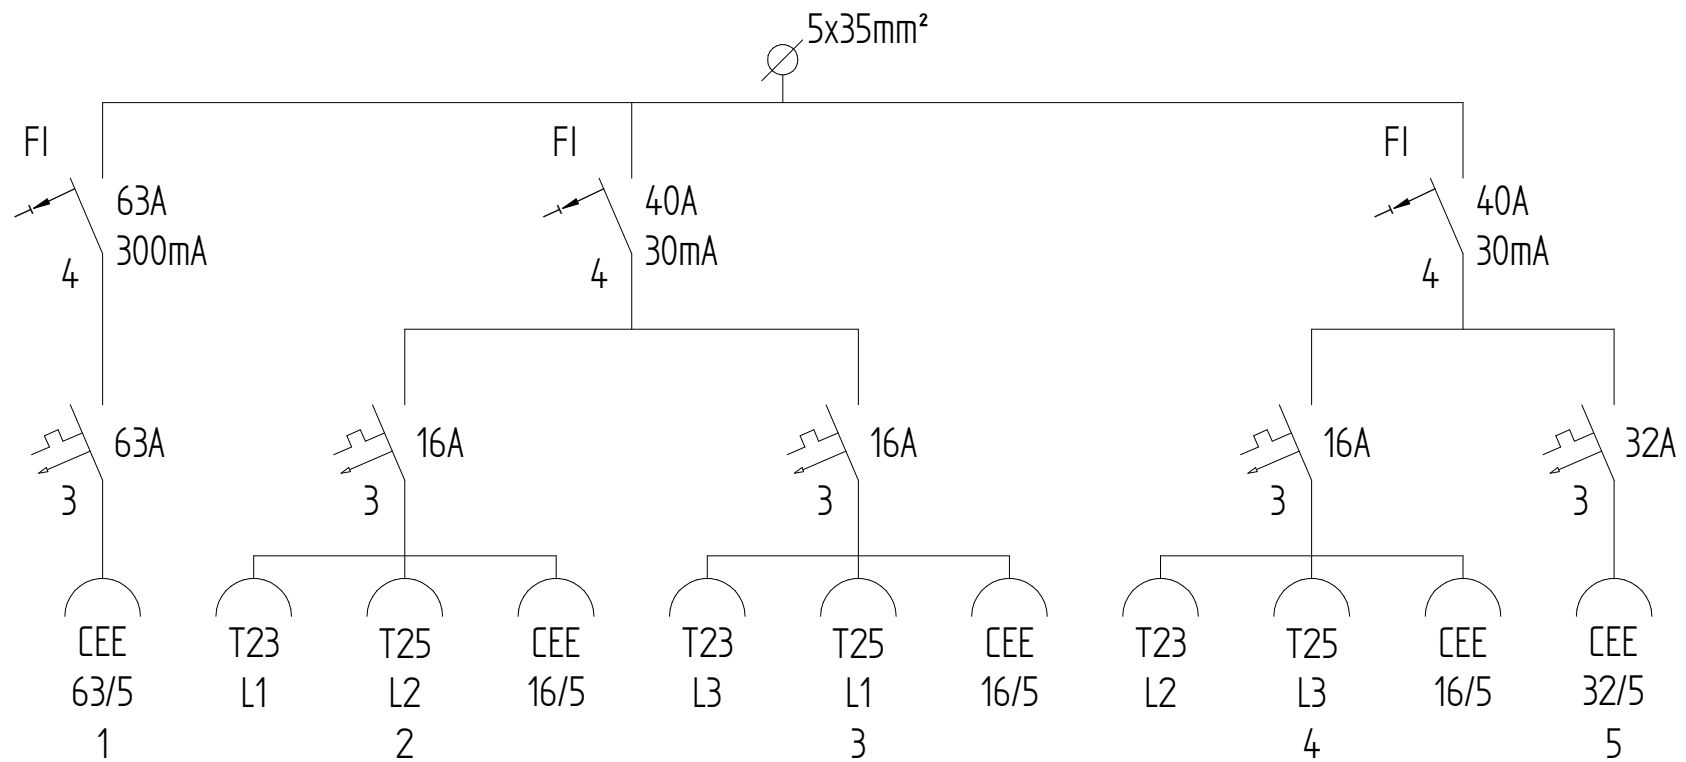

**GIFAS-ELECTRIC GmbH**  
 Dietrichstrasse 2 - CH-9424 Rheineck  
 +41 71 886 44 44 info@gifas.ch  
 +41 71 886 44 44 www.gifas.ch

**Stromverteiler**  
**KSV 7900**

Art.-Nr. : **228808**

10.03.2023

Blatt 1/2  
 beku