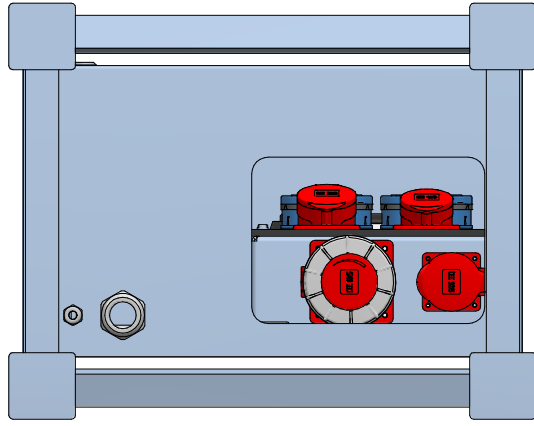

ACHTUNG: Diese Zeichnung ist geistiges Eigentum der Firma GIFAS-ELECTRIC und darf daher weder vervielfältigt noch Dritten zugänglich gemacht werden.
ATTENTION: Ce dessin est propriété de l'entreprise GIFAS-ELECTRIC et ne doit ni être copié ni remis à des tiers.

ATTENZIONE: Il presente disegno è di proprietà della ditta GIFAS-ELECTRIC. Riproduzione vietata.
ATTENTION: This design is property of GIFAS-ELECTRIC GmbH and may not be copied or distributed among unauthorized persons.

Schema Art.Nr. 231120

GIFAS-ELECTRIC GmbH
Dietrichstrasse 2 - CH-9424 Rheineck
+41 71 886 44 44 info@gifas.ch
+41 71 886 44 44 www.gifas.ch

Baustromverteiler
BSV 63A V2A
ohne Zähler

Art.-Nr. : **231181**

06.03.2024

Blatt 1/1
beku