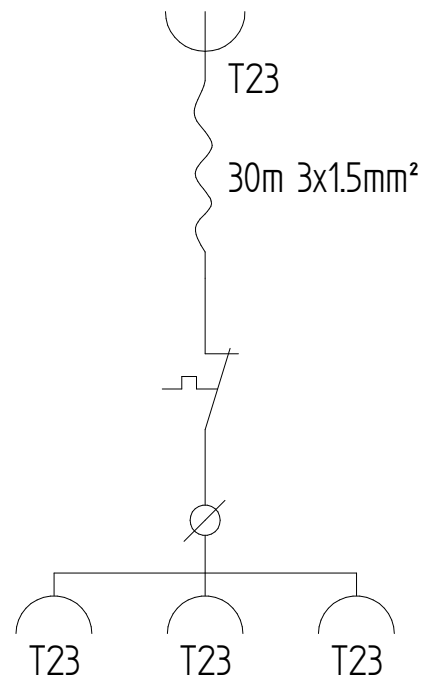

ACHTUNG: Diese Zeichnung ist geistiges Eigentum der Firma GIFAS-ELECTRIC und darf daher weder vervielfältigt noch Dritten zugänglich gemacht werden.
ATTENTION: Ce dessin est propriété de l'entreprise GIFAS-ELECTRIC et ne doit ni être copié ni remis à des tiers.

ATTENTION: Il presente disegno è di proprietà della ditta GIFAS ELECTRIC. Riproduzione vietata.
ATTENTION: This design is property of GIFAS-ELECTRIC GmbH and may not be copied or distributed among unauthorized persons.

GIFAS-ELECTRIC GmbH
Dietrichstrasse 2 - CH-9424 Rheineck
+41 71 886 44 44 info@gifas.ch
+41 71 886 44 44 www.gifas.ch

Kabelrolle
KR 501

Art.-Nr. : **244925**

19.04.2024

Blatt 1/1
beku