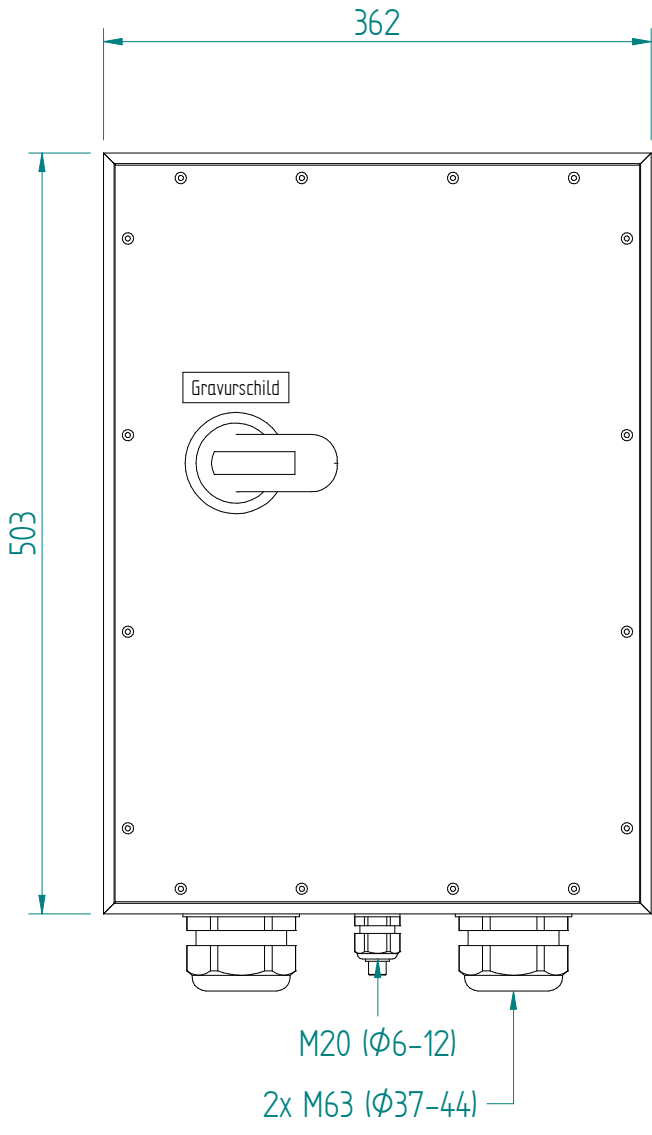

4P-160A AC23 75kW  
 HK 1S+10

ATTENTION: Il presente disegno è di proprietà della ditta GIFAS ELECTRIC. Riproduzione vietata.  
 ATTENTION: This design is property of GIFAS-ELECTRIC GmbH and may not be copied or distributed among unauthorized persons.