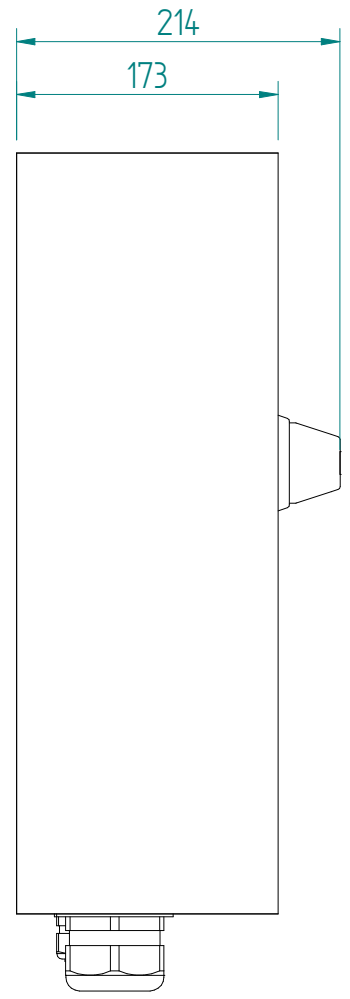

4P-160A AC23 75kW  
 HK 1S+10

ATTENTION: Il presente disegno è di proprietà della ditta GIFAS ELECTRIC. Riproduzione vietata.  
 ATTENTION: This design is property of GIFAS-ELECTRIC GmbH and may not be copied or distributed among unauthorized persons.