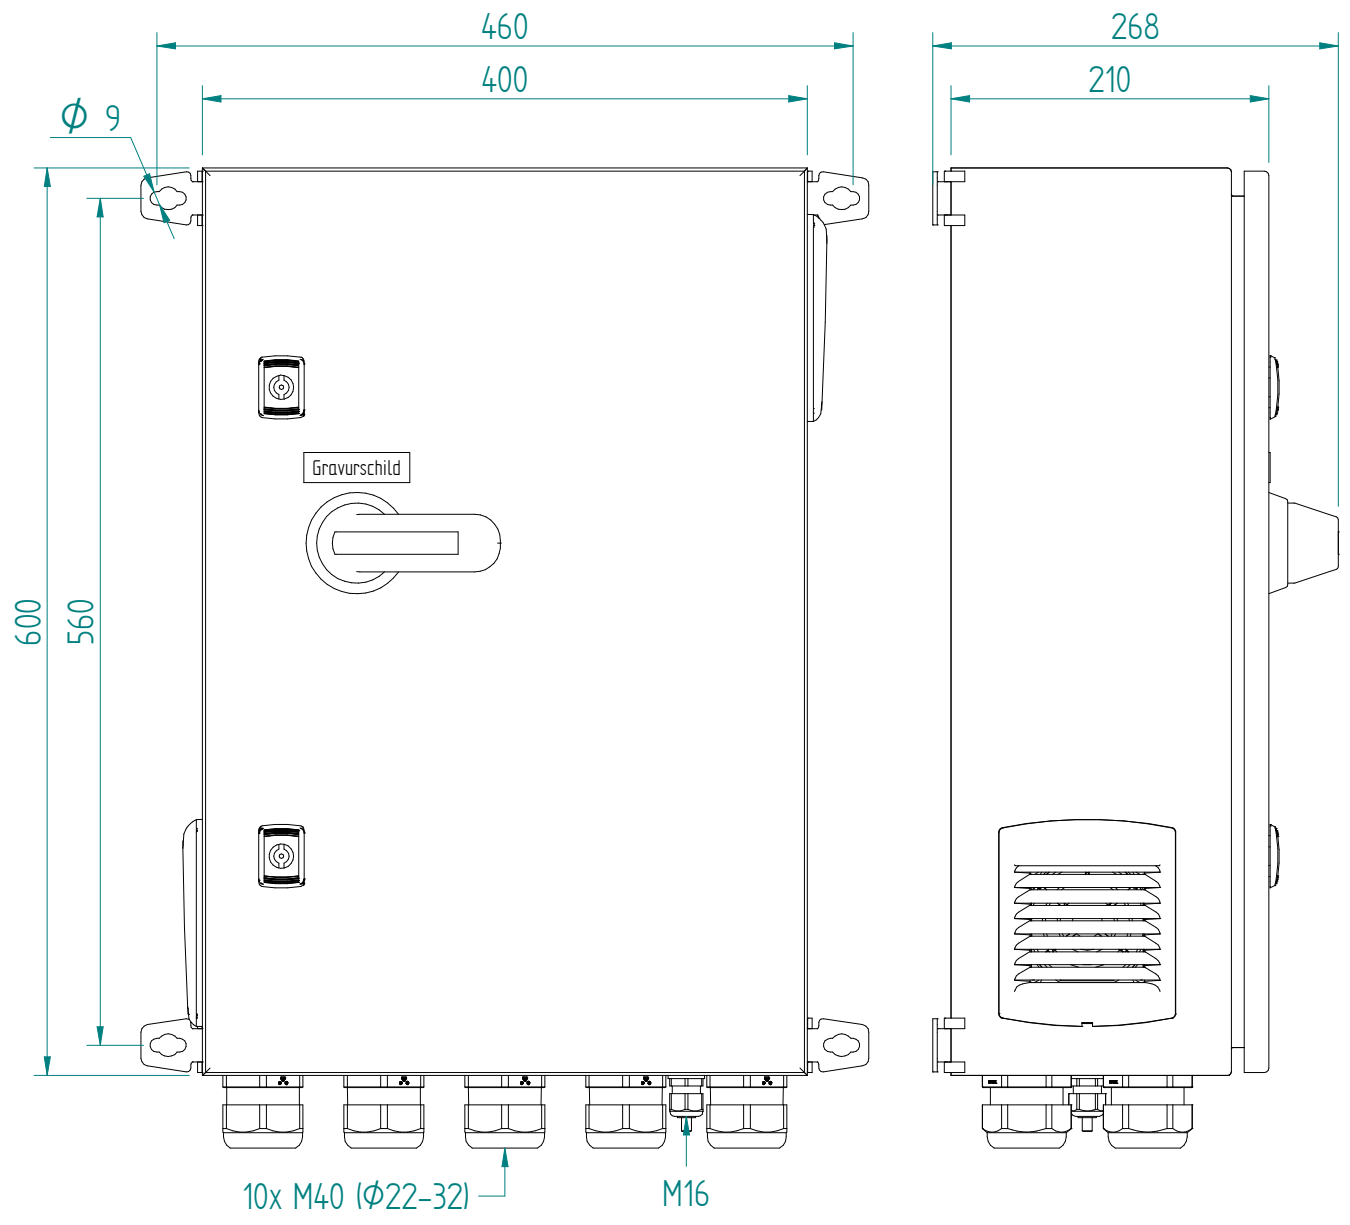

10x M40 (Ø22-32) M16

4P-400A AC23 220kW
 HK 1S+10

ATTENTION: Il presente disegno è di proprietà della ditta GIFAS ELECTRIC. Riproduzione vietata.
 ATTENTION: This design is property of GIFAS-ELECTRIC GmbH and may not be copied or distributed among unauthorized persons.