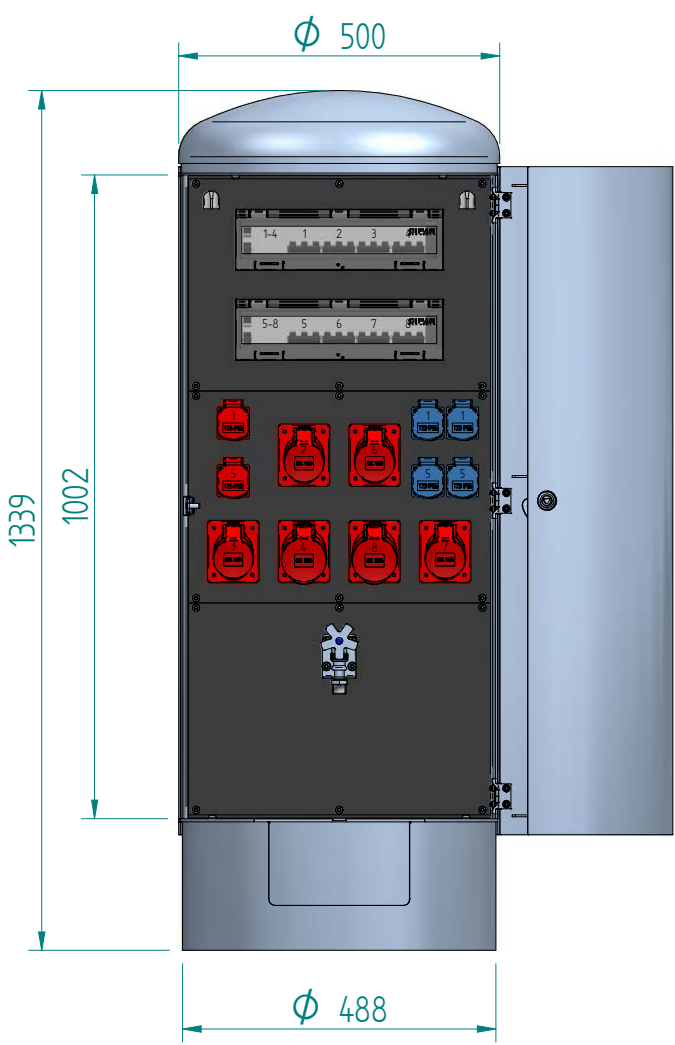

2x Kabeldurchführungsstulle Icotek M63 Φ 27-50mm

ATTENZIONE: Il presente disegno è di proprietà della ditta GIFAS ELECTRIC. Riproduzione vietata.
 ATTENTION: This design is property of GIFAS-ELECTRIC GmbH and may not be copied or distributed among unauthorized persons.