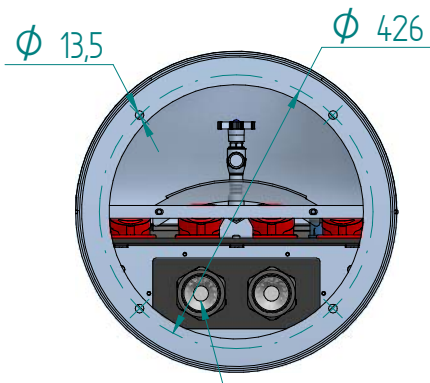

2x Kabeldurchführungsstulle Icotek M63 Φ 27-50mm

ATTENZIONE: Il presente disegno è di proprietà della ditta GIFAS ELECTRIC. Riproduzione vietata.
 ATTENTION: This design is property of GIFAS-ELECTRIC GmbH and may not be copied or distributed among unauthorized persons.