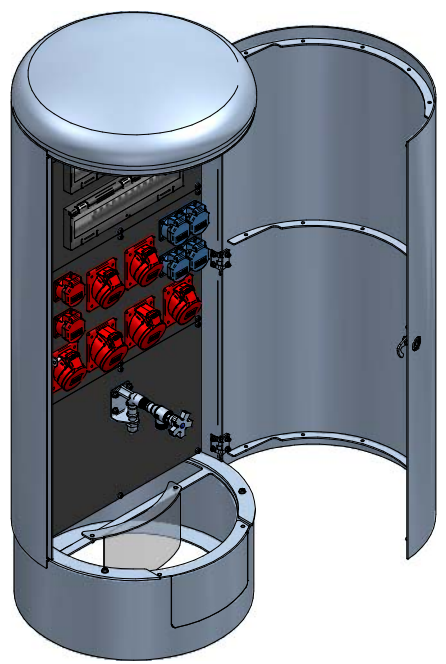

2x Kabeldurchführungsstulle Icotek M63 Φ 27-50mm

ATTENZIONE: Il presente disegno è di proprietà della ditta GIFAS ELECTRIC. Riproduzione vietata.
 ATTENTION: This design is property of GIFAS-ELECTRIC GmbH and may not be copied or distributed among unauthorized persons.