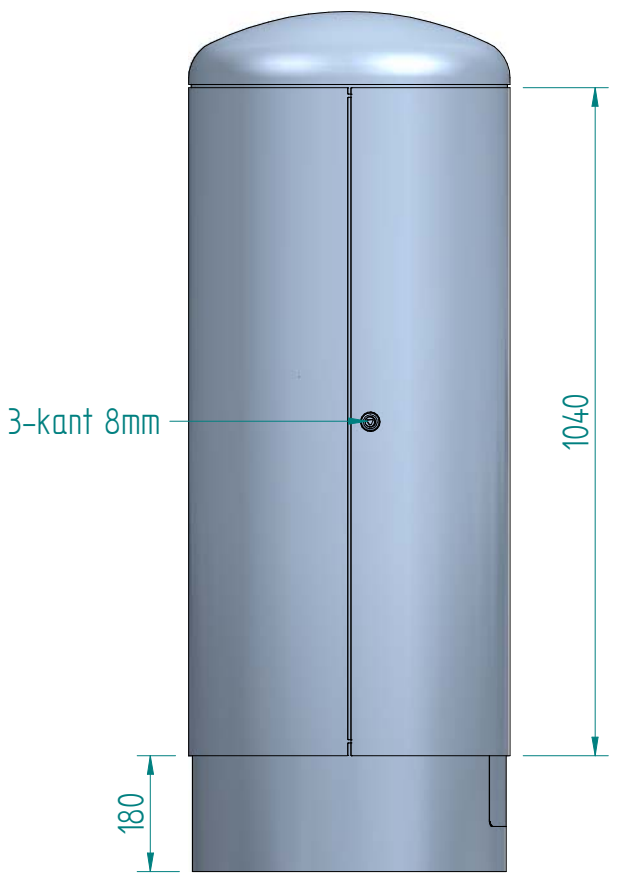

2x Kabeldurchführungsstulle Icotek M63 Φ 27-50mm

ATTENZIONE: Il presente disegno è di proprietà della ditta GIFAS ELECTRIC. Riproduzione vietata.
 ATTENTION: This design is property of GIFAS-ELECTRIC GmbH and may not be copied or distributed among unauthorized persons.