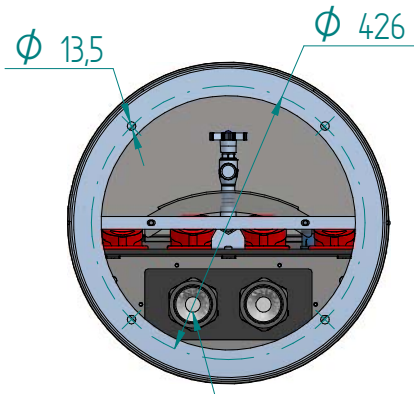

2x Kabeldurchführungstülle Icotek M63 $\phi 27-50\text{mm}$

ATTENTION: Il presente disegno è di proprietà della ditta GIFAS ELECTRIC. Riproduzione vietata.
ATTENTION: This design is property of GIFAS-ELECTRIC GmbH and may not be copied or distributed among unauthorized persons.