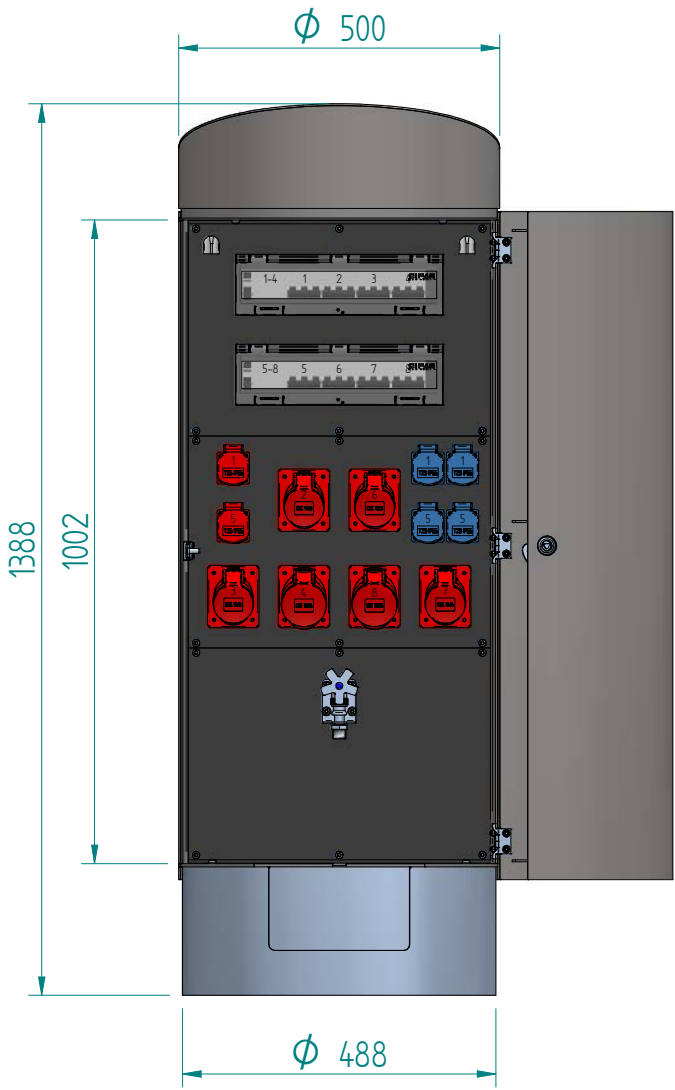

2x Kabeldurchführungstülle Icotek M63 $\phi 27-50\text{mm}$

ATTENTION: Il presente disegno è di proprietà della ditta GIFAS ELECTRIC. Riproduzione vietata.
ATTENTION: This design is property of GIFAS-ELECTRIC GmbH and may not be copied or distributed among unauthorized persons.