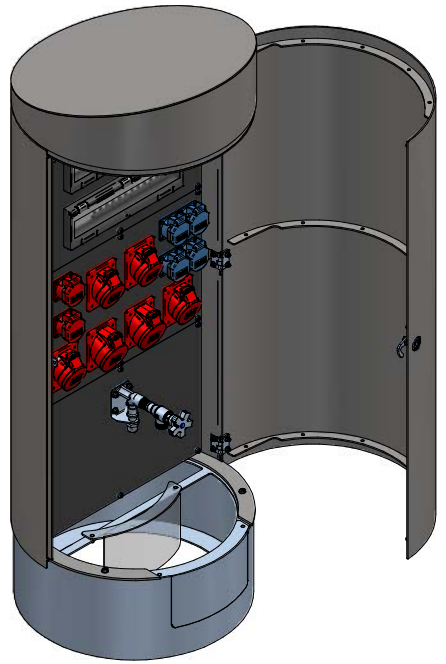

2x Kabeldurchführungstülle Icotek M63 $\phi 27-50\text{mm}$

ATTENTION: Il presente disegno è di proprietà della ditta GIFAS ELECTRIC. Riproduzione vietata.
ATTENTION: This design is property of GIFAS-ELECTRIC GmbH and may not be copied or distributed among unauthorized persons.