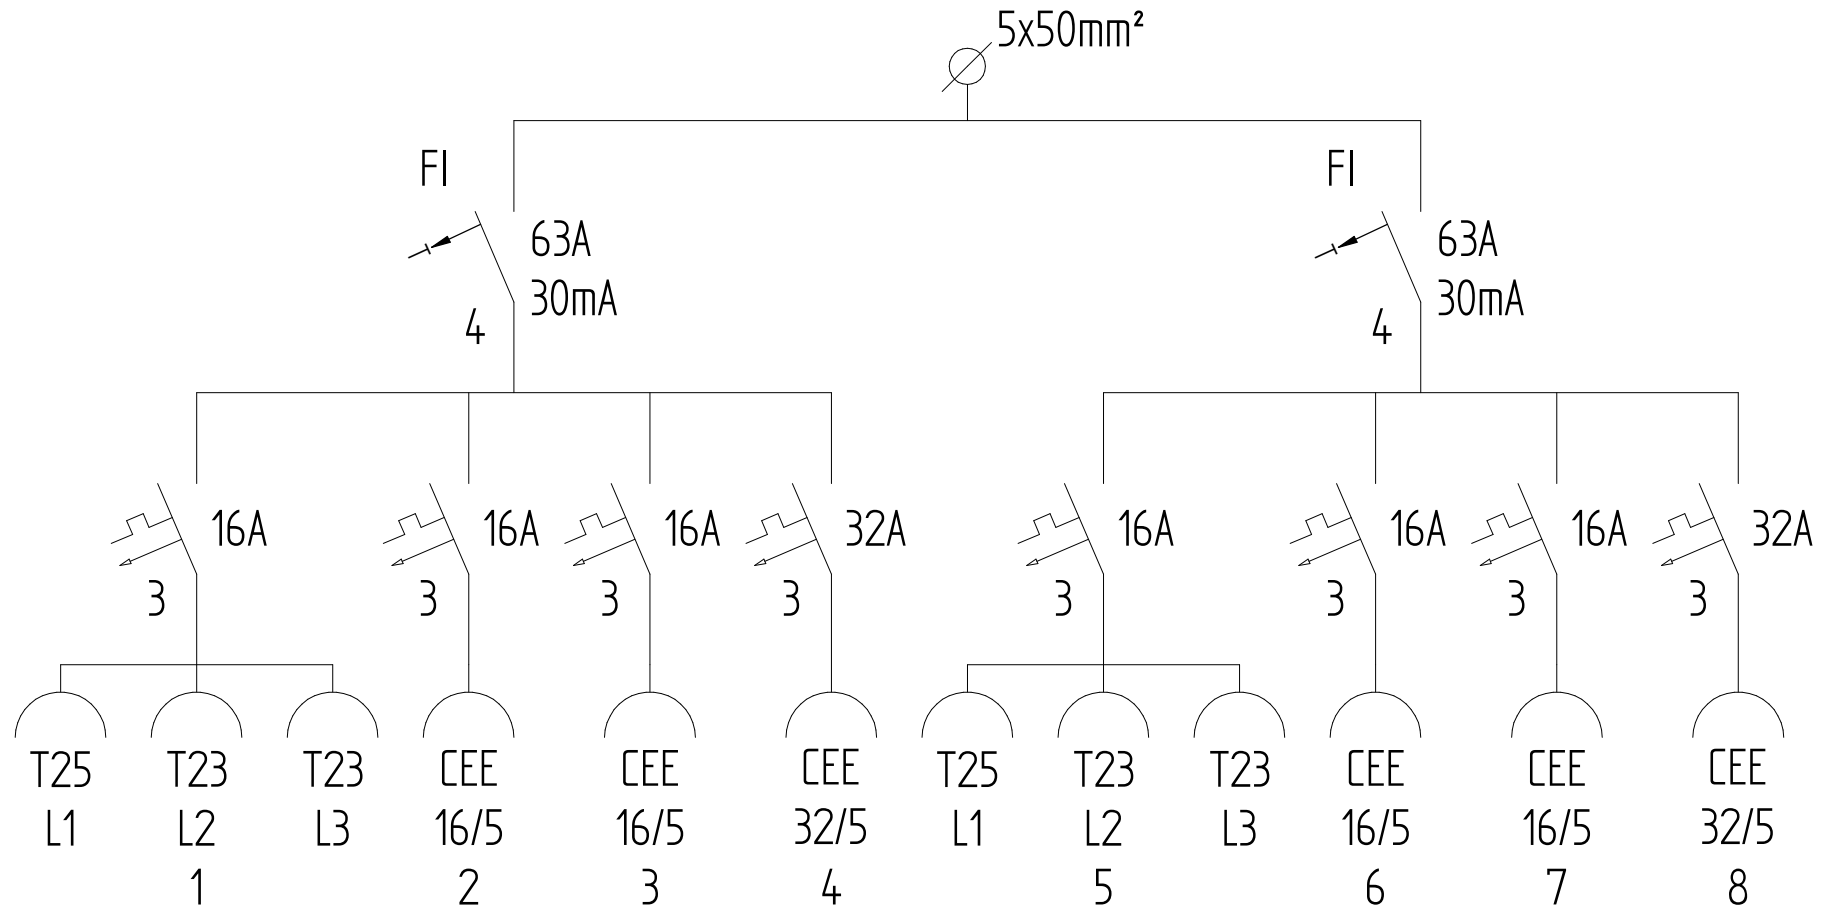

GIFAS
ELECTRIC

GIFAS-ELECTRIC GmbH
Dietrichstrasse 2 - CH-9424 Rheineck
+41 71 886 44 44 info@gifas.ch
+41 71 886 44 44 www.gifas.ch

Energiesäule

Rondo L V2A lackiert RAL 9007 graualuminium

Art.-Nr. : **250112**

13.11.2023

Blatt 2/2

beku