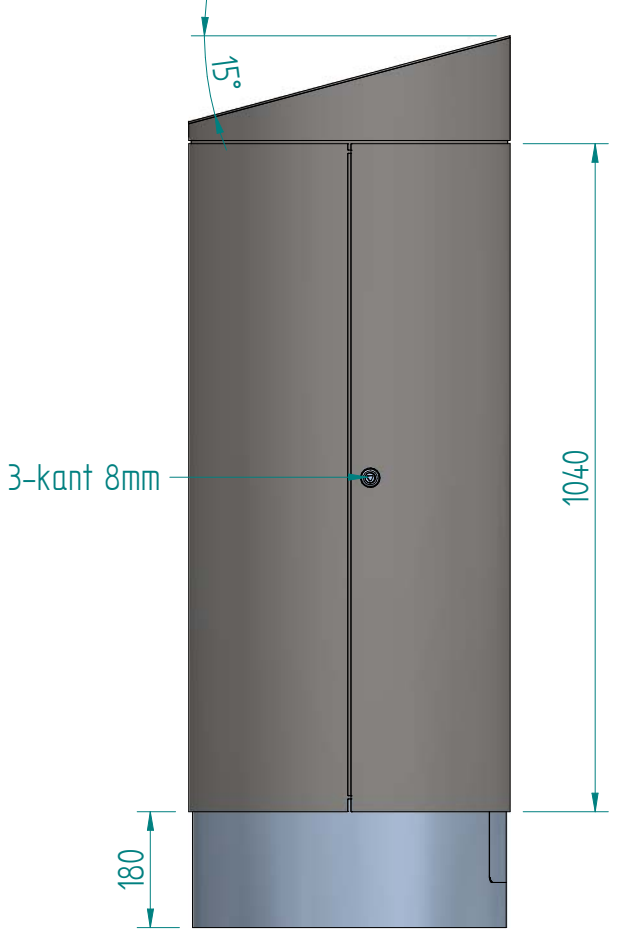

2x Kabeldurchführungstülle Icotek M63 $\phi 27-50\text{mm}$

ATTENTION: Il presente disegno è di proprietà della ditta GIFAS ELECTRIC. Riproduzione vietata.
ATTENTION: This design is property of GIFAS-ELECTRIC GmbH and may not be copied or distributed among unauthorized persons.