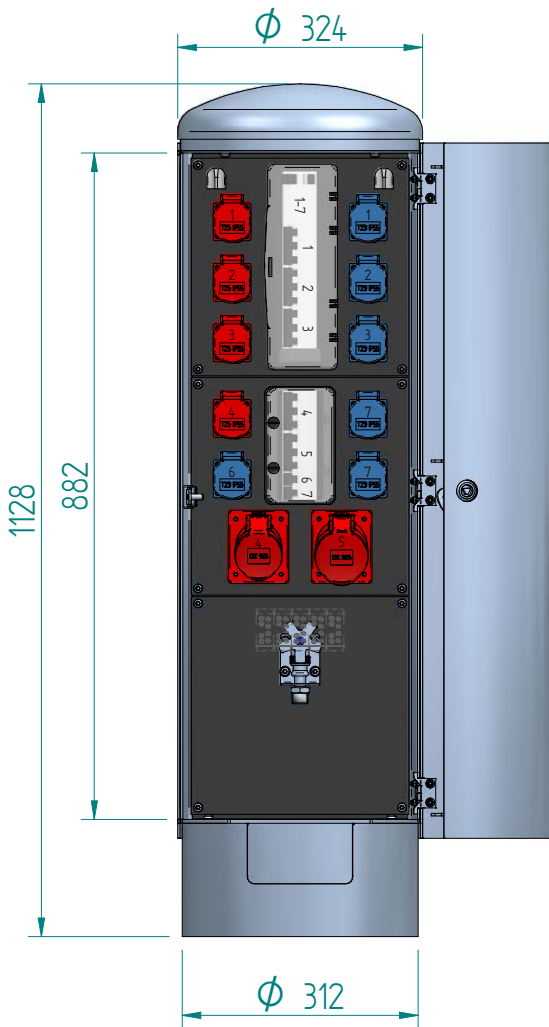

2x Kabeldurchführungsstülle Icotek M50 Ø22-36

ATTENZIONE: Il presente disegno è di proprietà della ditta GIFAS ELECTRIC. Riproduzione vietata.
ATTENTION: This design is property of GIFAS-ELECTRIC GmbH and may not be copied or distributed among unauthorized persons.