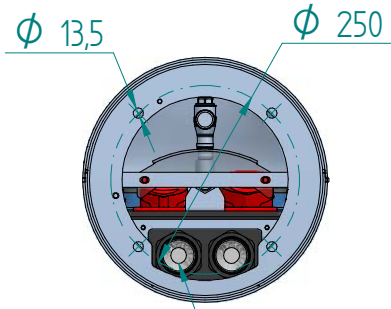

2x Kabeldurchführungsstülle Icotek M50 Ø22-36

ATTENZIONE: Il presente disegno è di proprietà della ditta GIFAS ELECTRIC. Riproduzione vietata.
ATTENTION: This design is property of GIFAS-ELECTRIC GmbH and may not be copied or distributed among unauthorized persons.