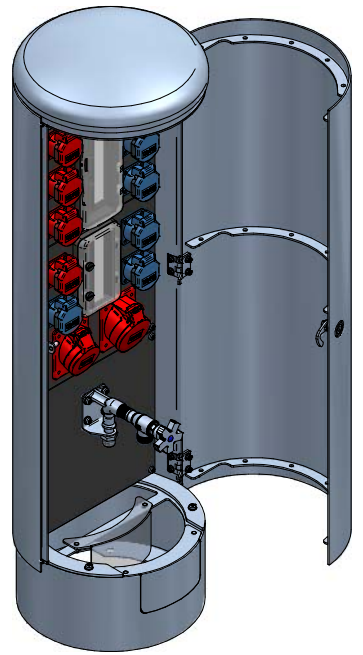

2x Kabeldurchführungsstülle Icotek M50 Ø22-36

ATTENZIONE: Il presente disegno è di proprietà della ditta GIFAS ELECTRIC. Riproduzione vietata.
ATTENTION: This design is property of GIFAS-ELECTRIC GmbH and may not be copied or distributed among unauthorized persons.