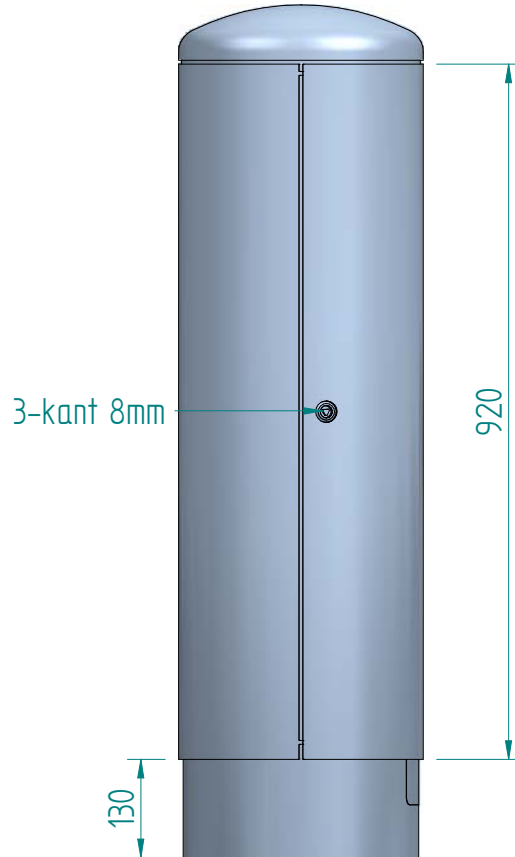

2x Kabeldurchführungsstülle Icotek M50 Ø22-36

ATTENZIONE: Il presente disegno è di proprietà della ditta GIFAS ELECTRIC. Riproduzione vietata.
ATTENTION: This design is property of GIFAS-ELECTRIC GmbH and may not be copied or distributed among unauthorized persons.