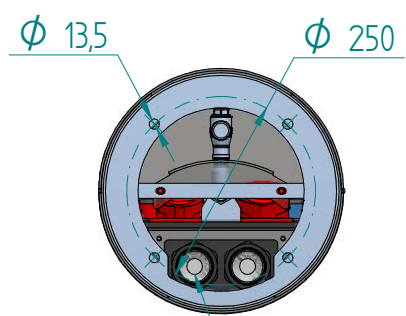

2x Kabeldurchführungsstülle Icotek M50 Ø22-36

ATTENZIONE: Il presente disegno è di proprietà della ditta GIFAS ELECTRIC. Riproduzione vietata.
 ATTENTION: This design is property of GIFAS-ELECTRIC GmbH and may not be copied or distributed among unauthorized persons.