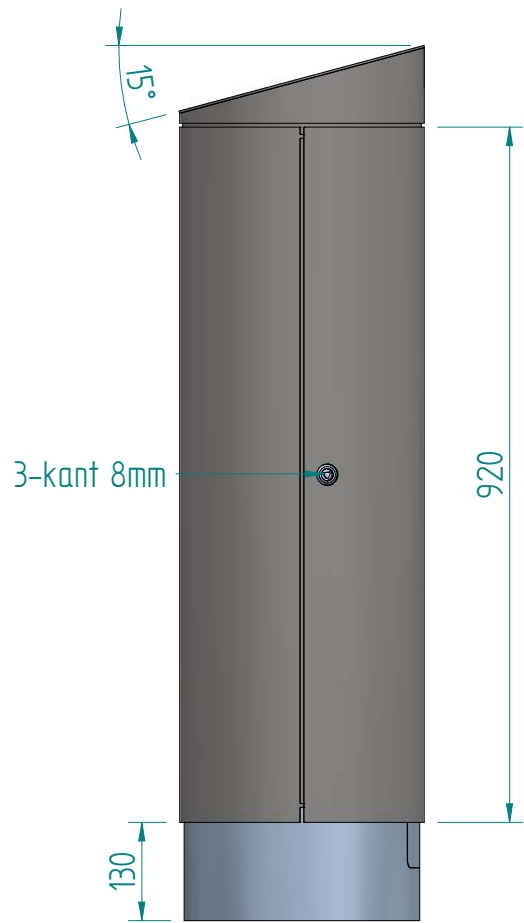

2x Kabeldurchführungsstülle Icotek M50 Ø22-36

ATTENZIONE: Il presente disegno è di proprietà della ditta GIFAS ELECTRIC. Riproduzione vietata.
 ATTENTION: This design is property of GIFAS-ELECTRIC GmbH and may not be copied or distributed among unauthorized persons.