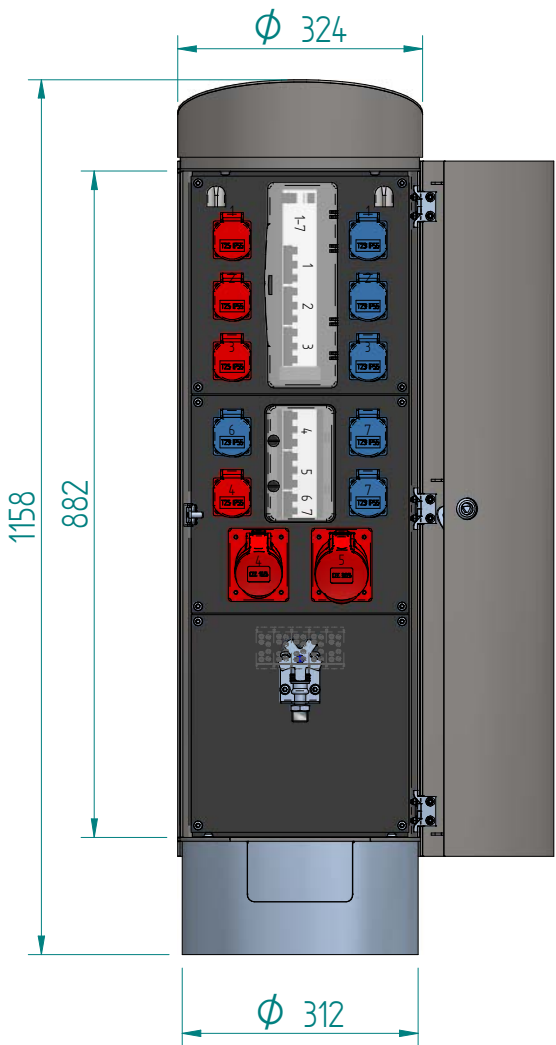

2x Kabeldurchführungsstülle Icotek M50 Ø22-36

ATTENZIONE: Il presente disegno è di proprietà della ditta GIFAS ELECTRIC. Riproduzione vietata.
 ATTENTION: This design is property of GIFAS-ELECTRIC GmbH and may not be copied or distributed among unauthorized persons.