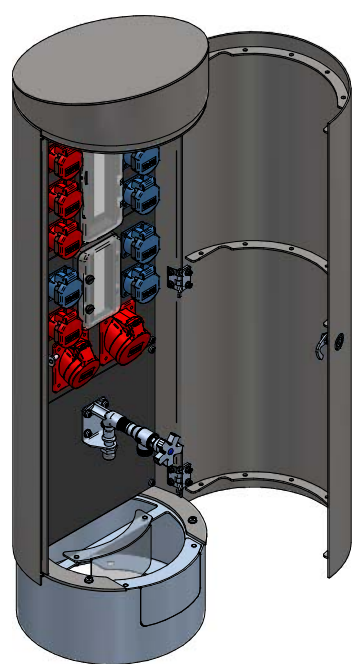

2x Kabeldurchführungsstülle Icotek M50 Ø22-36

ATTENZIONE: Il presente disegno è di proprietà della ditta GIFAS ELECTRIC. Riproduzione vietata.
 ATTENTION: This design is property of GIFAS-ELECTRIC GmbH and may not be copied or distributed among unauthorized persons.