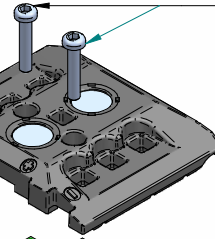

Art.Nr. 110100 Frontkleber Gifas

Art.Nr. 161999 Bedienfolie

Art.Nr. 159065 Oberteil

Art.Nr. 115988 Handschleufe

Art.Nr. 156559 PT-Linsenkopfschraube 3x16mm (2x)

Art.Nr. 154027 Printabdeckung mit Linsen

Art.Nr. 154156 Akku-Elektronik

Art.Nr. 159064 Unterteil

Art.Nr. 110276
Verpackungskarton

Art.Nr. 110271 Beipackzettel

Art.Nr. 860274 Akku AA (4x)
(nicht im Lieferumfang enthalten!)

Art.Nr. 110177 Kontaktbrücken (3x)

Art.Nr. 154026 Kunststoffbügel