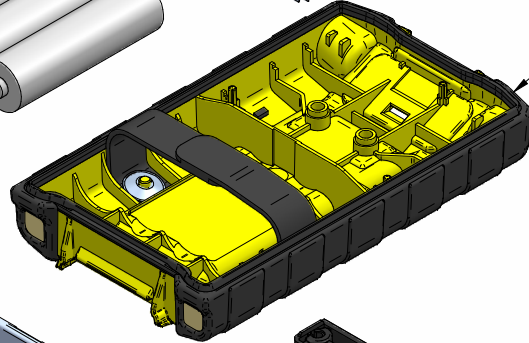

ACHTUNG: Diese Zeichnung ist geistiges Eigentum der Firma GIFAS-ELECTRIC und darf daher weder vervielfältigt noch Dritten zugänglich gemacht werden.
ATTENTION: Ce dessin est propriété de l'entreprise GIFAS-ELECTRIC et ne doit ni être copié ni remis à des tiers.
ATTENZIONE: Il presente disegno è di proprietà della ditta GIFAS-ELECTRIC. Riproduzione vietata.
ATTENTION: This design is property of GIFAS-ELECTRIC GmbH and may not be copied or distributed among unauthorized persons.

Art.Nr. 110100 Frontkleber Gifas

Art.Nr. 161999 Bedienfolie

Art.Nr. 159065 Oberteil

Art.Nr. 115988 Handschleufe

Art.Nr. 156559 PT-Linsenkopfschraube 3x16mm (2x)

Art.Nr. 154027 Printabdeckung mit Linsen

Art.Nr. 154156 Akku-Elektronik

Art.Nr. 159064 Unterteil

Art.Nr. 110276
Verpackungskarton

Art.Nr. 110271 Beipackzettel

Art.Nr. 860274 Akku AA (4x)
(nicht im Lieferumfang enthalten!)

Art.Nr. 110177 Kontaktbrücken (3x)

Art.Nr. 154026 Kunststoffbügel

GIFAS-ELECTRIC GmbH
Dietrichstrasse 2
CH-9424 Rheineck

Handlampe TorchLED

Art.-Nr. : **860237**

www.gifas.ch / info@gifas.ch
Tel. +41 71/886 44 44 / Fax +41 71/886 44 49

01.03.2023 | Blatt 2/2
chal