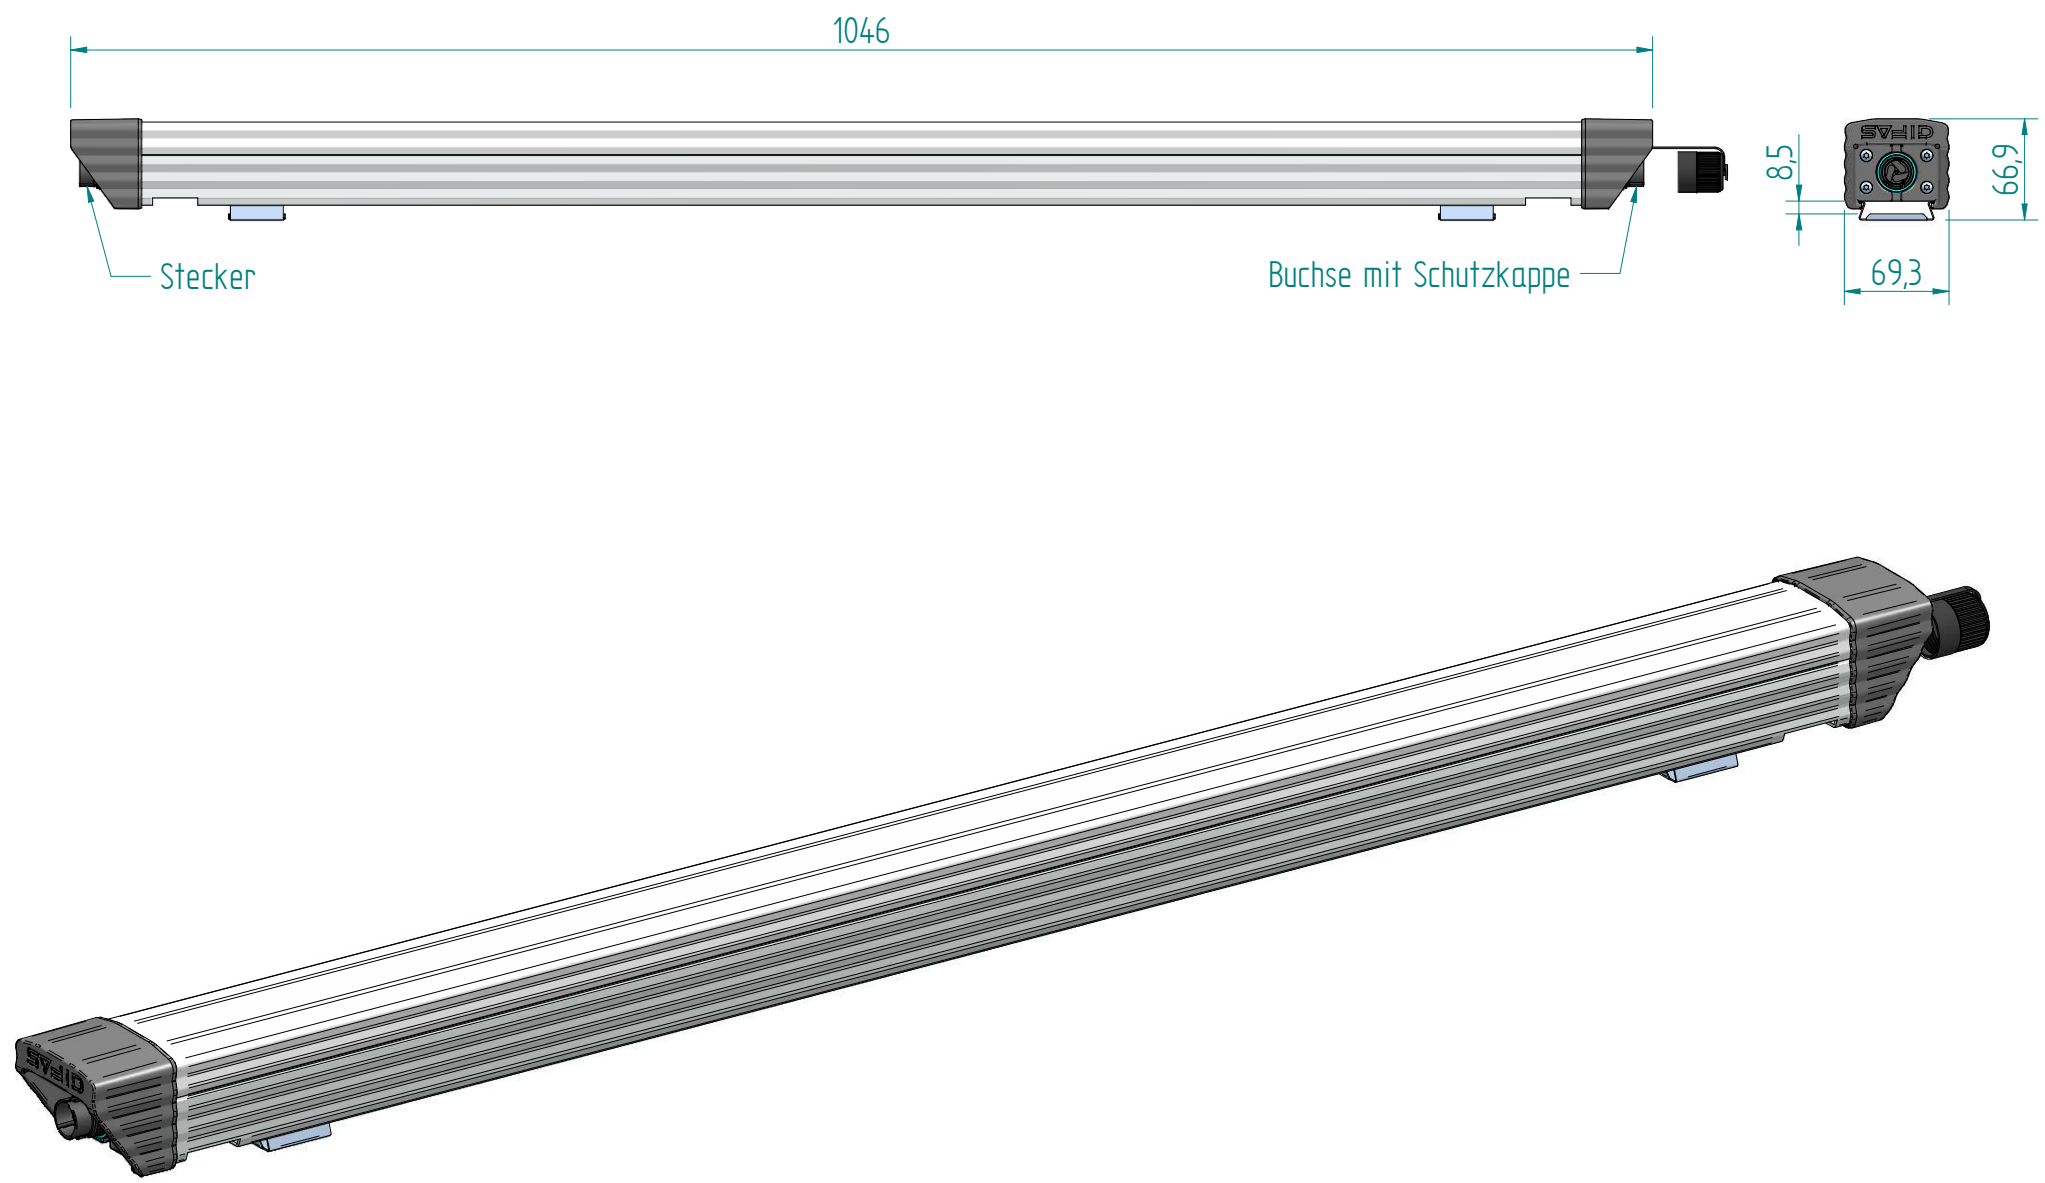

 GIFAS-ELECTRIC GmbH Dietrichstrasse 2 · CH-9424 Rheineck ☎ +41 71 886 44 44 ✉ info@gifas.ch 📠 +41 71 886 44 49 🌐 www.gifas.ch	Betaluxx 40 5000K Lebensmittel	Art.-Nr. : 860645	
		13.06.2018	Blatt 1/1 phwa