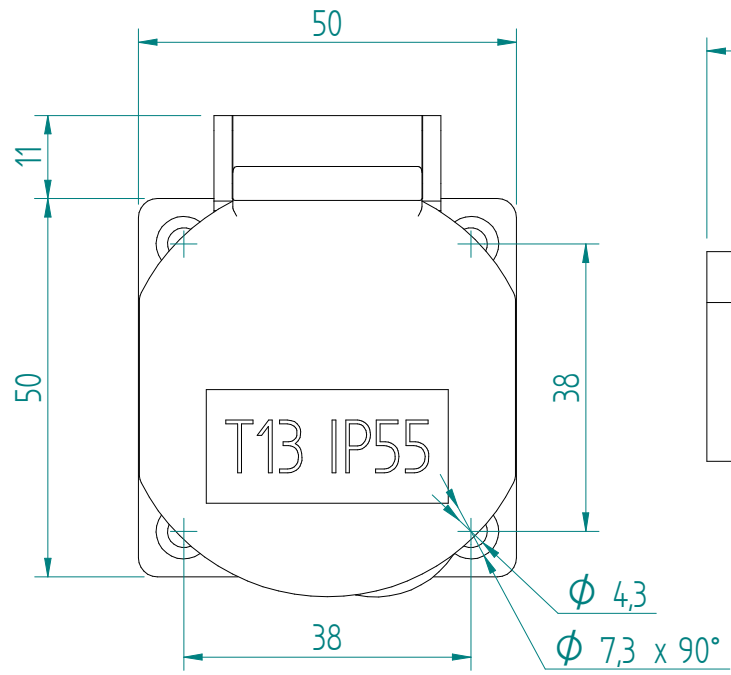

Montagebohrung
 - $\phi 2.5$ für Spaxschraube
 - $\phi 4.5$ für M4 Schraube und Gegenmutter
 - M4-Gewinde für M4-Schraube

ATTENZIONE: Il presente disegno è di proprietà della ditta GIFAS ELECTRIC. Riproduzione vietata.
 ATTENTION: This design is property of GIFAS-ELECTRIC GmbH and may not be copied or distributed among unauthorized persons.