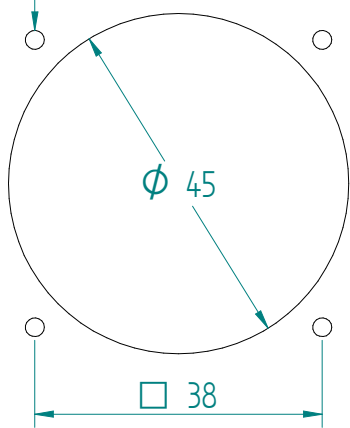

Montagebohrung
 - $\phi 2.5$ für Spaxschraube
 - $\phi 4.5$ für M4 Schraube und Gegenmutter
 - M4-Gewinde für M4-Schraube

ATTENZIONE: Il presente disegno è di proprietà della ditta GIFAS ELECTRIC. Riproduzione vietata.
 ATTENTION: This design is property of GIFAS-ELECTRIC GmbH and may not be copied or distributed among unauthorized persons.