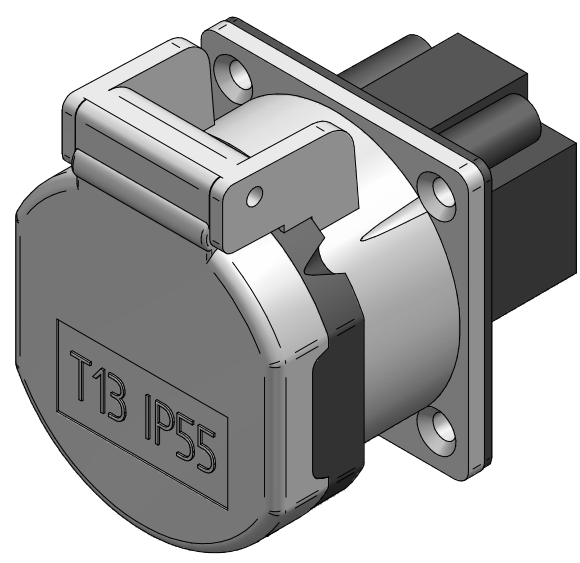

ACHTUNG: Diese Zeichnung ist geistiges Eigentum der Firma GIFAS-ELECTRIC und darf daher weder vervielfältigt noch Dritten zugänglich gemacht werden.
 ATTENTION: Ce dessin est propriété de l'entreprise GIFAS-ELECTRIC et ne doit ni être copié ni remis à des tiers.

Montagebohrung
 - $\phi 2.5$ für Spaxschraube
 - $\phi 4.5$ für M4 Schraube und Gegenmutter
 - M4-Gewinde für M4-Schraube

ATTENZIONE: Il presente disegno è di proprietà della ditta GIFAS ELECTRIC. Riproduzione vietata.
 ATTENTION: This design is property of GIFAS-ELECTRIC GmbH and may not be copied or distributed among unauthorized persons.